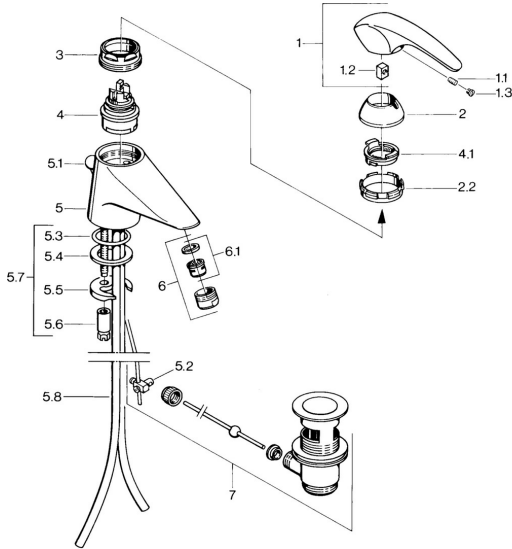

EAN: 4015474638853
static.hansa.com/0209210140

Parti di ricambio

SP02092101

	Nome	Codice
1.1	Screw, M5x8, SW2.5	59904755
1.2	Adattatore	59904778
1.3	Tappo, hot/cold	59906705
2	Cappuccio Cromo Fuori produzione	59910582
2.2	Fornitura Fuori produzione	59910586
3	Vite eye, M50x1, SW45	59904775
4	Cartuccia, 4.8 Eco-Top	59911431
4	Cartuccia, 4.8 eco	59904601
4.1	Hot water limiter	59904759
5.2	Snodo	59904624
5.3	O-ring, d 38x3.5	59910236
5.4	Giunto, 48x33.5x2	59902283
5.5	Fixing plate	59904765
5.6	Screw, M8x1, SW13	59904766
5.7	Set di fissaggio	59910749
5.8	Cromo Fuori produzione	59911059
6	Aereatore, M24x1 STD CC A Ottone lucido Fuori produzione	59906580
6	Aereatore, M24x1 A Bianco Fuori produzione	59905419
6	Aereatore, M24x1 STD HC A Cromo	59902366
6.1	Aereatore, M22/24 A	59902081
7	Scarico a saltarello Ottone lucido Fuori produzione	59906734
7	Scarico a saltarello Cromo	59904620