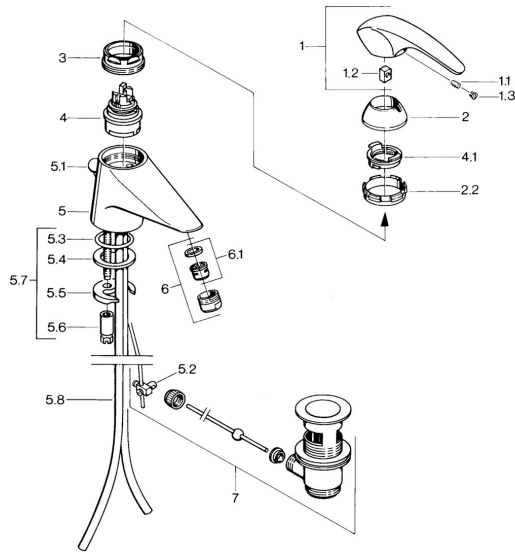

EAN: 4015474638853
static.hansa.com/0209210140

Pièces de rechange

SP02092101

	Nom	Code
1.1	Vis, M5x8, SW2.5	59904755
1.2	Kit de joints pour bec	59904778
1.3	Bouchon cache trou, hot/cold	59906705
2	Chape Chrome Arrêté	59910582
2.2	Matériel Arrêté	59910586
3	Vis Loop, M50x1, SW45	59904775
4	Cartouche, 4.8 Eco-Top	59911431
4	Cartouche, 4.8 eco	59904601
4.1	Hot water limiter	59904759
5.2	Joint	59904624
5.3	Joint, d 38x3.5	59910236
5.4	Joint, 48x33.5x2	59902283
5.5	Fixing plate	59904765
5.6	Vis, M8x1, SW13	59904766
5.7	Ensemble de fixation	59910749
5.8	Tuyau Chrome Arrêté	59911059
6	Aérateur, M24x1 STD CC A Laiton Arrêté	59906580
6	Aérateur, M24x1 A Blanc Arrêté	59905419
6	Aérateur, M24x1 STD HC A Chrome	59902366
6.1	Aérateur, M22/24 A	59902081
7	Vidage Laiton Arrêté	59906734
7	Vidage Chrome	59904620