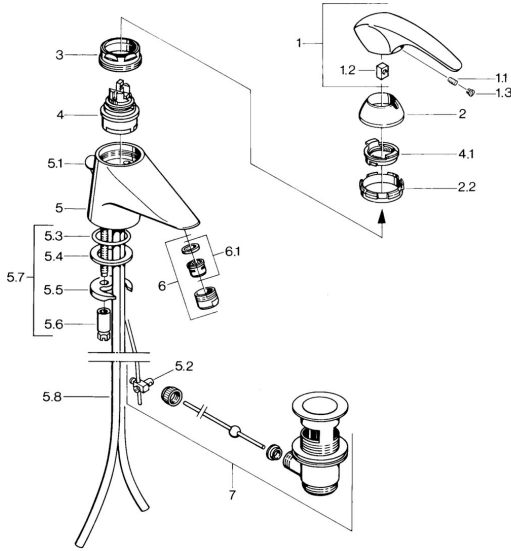

EAN: 4015474638853
static.hansa.com/0209210140

Ersatzteile

SP02092101

| | Name | Art.-Nr. |
|-----|---|----------|
| 1.1 | Schraube, M5x8, SW2.5 | 59904755 |
| 1.2 | Kunststoffadapter | 59904778 |
| 1.3 | Blindstopfen, hot/cold | 59906705 |
| 2 | Abdeckkappe Chrom Ausgelaufen | 59910582 |
| 2.2 | Zubehörteil Ausgelaufen | 59910586 |
| 3 | Ringschraube, M50x1, SW45 | 59904775 |
| 4 | Kartusche, 4.8 Eco-Top | 59911431 |
| 4 | Kartusche, 4.8 eco | 59904601 |
| 4.1 | Warmwasser Begrenzer | 59904759 |
| 5.2 | Gelenkstück | 59904624 |
| 5.3 | O-Ring, d 38x3.5 | 59910236 |
| 5.4 | Dichtung, 48x33.5x2 | 59902283 |
| 5.5 | Befestigungsplatte | 59904765 |
| 5.6 | Schraube, M8x1, SW13 | 59904766 |
| 5.7 | Befestigungssatz | 59910749 |
| 5.8 | Rohr Chrom Ausgelaufen | 59911059 |
| 6 | Luftsprudler, M24x1 STD CC A Edelmessing Ausgelaufen | 59906580 |
| 6 | Luftsprudler, M24x1 A Weiss Ausgelaufen | 59905419 |
| 6 | Luftsprudler, M24x1 STD HC A Chrom | 59902366 |
| 6.1 | Luftsprudler, M22/24 A | 59902081 |
| 7 | Ablaufgarnitur Edelmessing Ausgelaufen | 59906734 |
| 7 | Ablaufgarnitur Chrom | 59904620 |