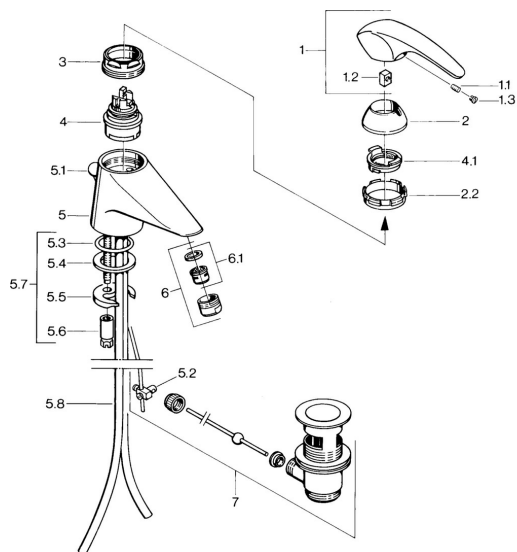

EAN: 4015474638853
static.hansa.com/0209210140

Náhradní díly

SP02092101

	Název	Kód
1.1	Šroub, M5x8, SW2.5	59904755
1.2	Kluzné pouzdro (osazené)	59904778
1.3	Plug, hot/cold	59906705
2	Krytka Chrom Ukončeno	59910582
2.2	Dodávka Ukončeno	59910586
3	Oční šroub, M50x1, SW45	59904775
4	Kartuše, 4.8 Eco-Top	59911431
4	Kartuše, 4.8 eco	59904601
4.1	Hot water limiter	59904759
5.2	Spojovací díl táhel	59904624
5.3	O-kroužek, d 38x3.5	59910236
5.4	Těsnění, 48x33.5x2	59902283
5.5	Upevňovací deska	59904765
5.6	Šroub, M8x1, SW13	59904766
5.7	Upevňovací set	59910749
5.8	Roura Chrom Ukončeno	59911059
6	Aerator, M24x1 STD CC A Ušlechtilá mosaz Ukončeno	59906580
6	Aerator, M24x1 A Bílá Ukončeno	59905419
6	Aerator, M24x1 STD HC A Chrom	59902366
6.1	Aerator, M22/24 A	59902081
7	Vypouštěcí ventil Ušlechtilá mosaz Ukončeno	59906734
7	Vypouštěcí ventil Chrom	59904620