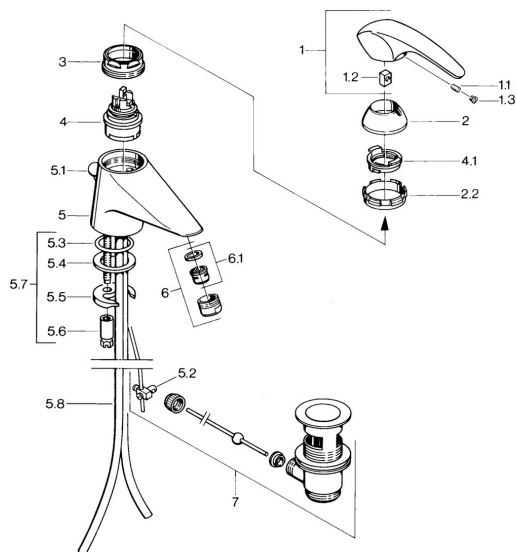

EAN: 4015474634954
static.hansa.com/02092101

Náhradné diely

SP02092101

	Názov	Kód
1.1	Skrutka, M5x8, SW2.5	59904755
1.2	Klzné puzdro	59904778
1.3	Plug, hot/cold	59906705
2	Krytka Chróm Ukončené	59910582
2.2	Dodávka Ukončené	59910586
3	Očné skrutka, M50x1, SW45	59904775
4	Kartuš, 4.8 Eco-Top	59911431
4	Kartuš, 4.8 eco	59904601
4.1	Hot water limiter	59904759
5.2	Spojovací diel tiahla	59904624
5.3	O-kružok, d 38x3.5	59910236
5.4	Tesnenie, 48x33.5x2	59902283
5.5		59904765
5.6	Skrutka, M8x1, SW13	59904766
5.7	Upevňovací set	59910749
5.8	Potrubie Chróm Ukončené	59911059
6	Aerator, M24x1 STD CC A Ušľachtilá mosadz Ukončené	59906580
6	Aerator, M24x1 A Biela Ukončené	59905419
6	Aerator, M24x1 STD HC A Chróm	59902366
6.1	Aerator, M22/24 A	59902081
7	Vypúšťací ventil umývadla Ušľachtilá mosadz Ukončené	59906734
7	Vypúšťací ventil umývadla Chróm	59904620