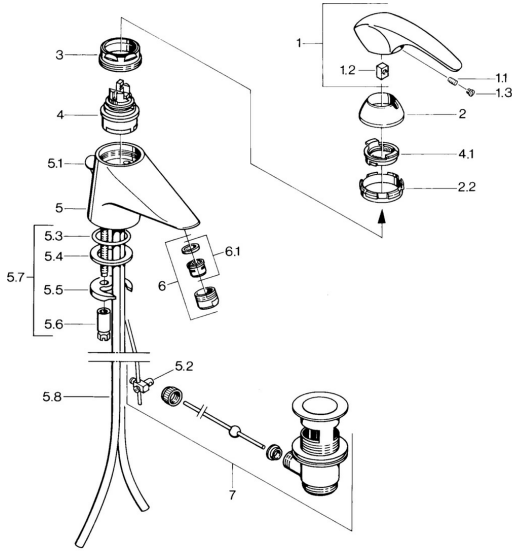

## Reserveonderdelen

### SP02092101

	Naam	Code
1.1	Schroef, M5x8, SW2.5	59904755
1.2	Joint klassiek uitloop	59904778
1.3	Plug, hot/cold	59906705
2	Kap Chrom <b>Stopgezet</b>	59910582
2.2	Toevoer <b>Stopgezet</b>	59910586
3	Schroefoog, M50x1, SW45	59904775
4	Binnenwerk, 4.8 Eco-Top	59911431
4	Binnenwerk, 4.8 eco	59904601
4.1	Hot water limiter	59904759
5.2	Gewrichtstuk	59904624
5.3	O-ring, d 38x3.5	59910236
5.4	Dichting, 48x33.5x2	59902283
5.5	Fixing plate	59904765
5.6	Schroef, M8x1, SW13	59904766
5.7	Bevestigingsset	59910749
5.8	Pijp Chrom <b>Stopgezet</b>	59911059
6	Mousseur, M24x1 STD CC A Edelmessing <b>Stopgezet</b>	59906580
6	Mousseur, M24x1 A Wit <b>Stopgezet</b>	59905419
6	Mousseur, M24x1 STD HC A Chrom	59902366
6.1	Mousseur, M22/24 A	59902081
7	Wastegarnituur Edelmessing <b>Stopgezet</b>	59906734
7	Wastegarnituur Chrom	59904620