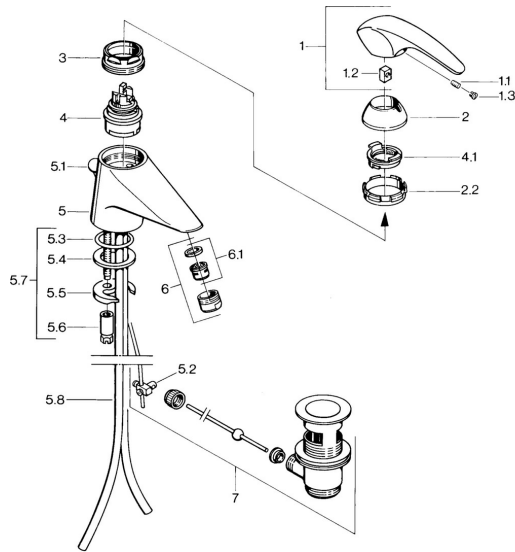

EAN: 4015474634954
static.hansa.com/02092101

Parti di ricambio

SP02092101

	Nome	Codice
1.1	Screw, M5x8, SW2.5	59904755
1.2	Adattatore	59904778
1.3	Tappo, hot/cold	59906705
2	Cappuccio Cromo Fuori produzione	59910582
2.2	Fornitura Fuori produzione	59910586
3	Vite eye, M50x1, SW45	59904775
4	Cartuccia, 4.8 Eco-Top	59911431
4	Cartuccia, 4.8 eco	59904601
4.1	Hot water limiter	59904759
5.2	Snodo	59904624
5.3	O-ring, d 38x3.5	59910236
5.4	Giunto, 48x33.5x2	59902283
5.5	Fixing plate	59904765
5.6	Screw, M8x1, SW13	59904766
5.7	Set di fissaggio	59910749
5.8	Cromo Fuori produzione	59911059
6	Aeratore, M24x1 STD CC A Ottone lucido Fuori produzione	59906580
6	Aeratore, M24x1 A Bianco Fuori produzione	59905419
6	Aeratore, M24x1 STD HC A Cromo	59902366
6.1	Aeratore, M22/24 A	59902081
7	Scarico a saltarello Ottone lucido Fuori produzione	59906734
7	Scarico a saltarello Cromo	59904620