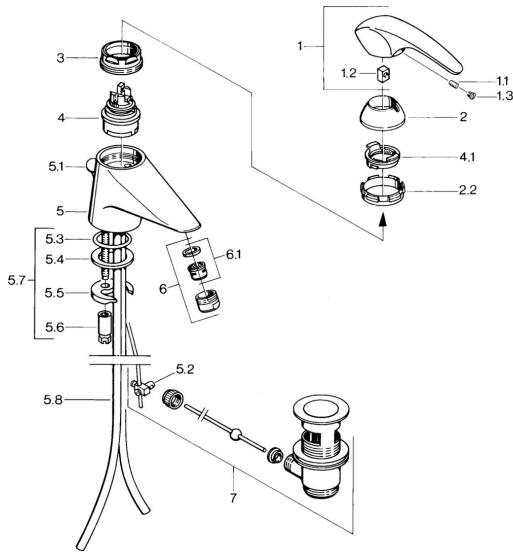

EAN: 4015474634954
static.hansa.com/02092101

Pièces de rechange

SP02092101

	Nom	Code
1.1	Vis, M5x8, SW2.5	59904755
1.2	Kit de joints pour bec	59904778
1.3	Bouchon cache trou, hot/cold	59906705
2	Chape Chrome Arrêté	59910582
2.2	Matériel Arrêté	59910586
3	Vis Loop, M50x1, SW45	59904775
4	Cartouche, 4.8 Eco-Top	59911431
4	Cartouche, 4.8 eco	59904601
4.1	Hot water limiter	59904759
5.2	Joint	59904624
5.3	Joint, d 38x3.5	59910236
5.4	Joint, 48x33.5x2	59902283
5.5	Fixing plate	59904765
5.6	Vis, M8x1, SW13	59904766
5.7	Ensemble de fixation	59910749
5.8	Tuyau Chrome Arrêté	59911059
6	Aérateur, M24x1 STD CC A Laiton Arrêté	59906580
6	Aérateur, M24x1 A Blanc Arrêté	59905419
6	Aérateur, M24x1 STD HC A Chrome	59902366
6.1	Aérateur, M22/24 A	59902081
7	Vidage Laiton Arrêté	59906734
7	Vidage Chrome	59904620