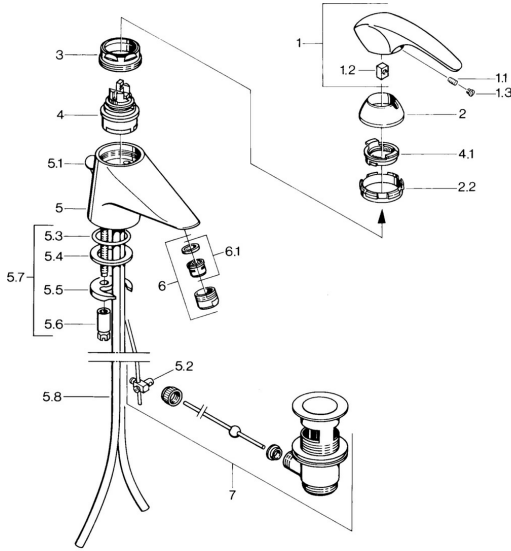

EAN: 4015474634954
static.hansa.com/02092101

Ersatzteile

SP02092101

	Name	Art.-Nr.
1.1	Schraube, M5x8, SW2.5	59904755
1.2	Kunststoffadapter	59904778
1.3	Blindstopfen, hot/cold	59906705
2	Abdeckkappe Chrom Ausgelaufen	59910582
2.2	Zubehörteil Ausgelaufen	59910586
3	Ringschraube, M50x1, SW45	59904775
4	Kartusche, 4.8 Eco-Top	59911431
4	Kartusche, 4.8 eco	59904601
4.1	Warmwasser Begrenzer	59904759
5.2	Gelenkstück	59904624
5.3	O-Ring, d 38x3.5	59910236
5.4	Dichtung, 48x33.5x2	59902283
5.5	Befestigungsplatte	59904765
5.6	Schraube, M8x1, SW13	59904766
5.7	Befestigungssatz	59910749
5.8	Rohr Chrom Ausgelaufen	59911059
6	Luftsprudler, M24x1 STD CC A Edelmessing Ausgelaufen	59906580
6	Luftsprudler, M24x1 A Weiss Ausgelaufen	59905419
6	Luftsprudler, M24x1 STD HC A Chrom	59902366
6.1	Luftsprudler, M22/24 A	59902081
7	Ablaufgarnitur Edelmessing Ausgelaufen	59906734
7	Ablaufgarnitur Chrom	59904620