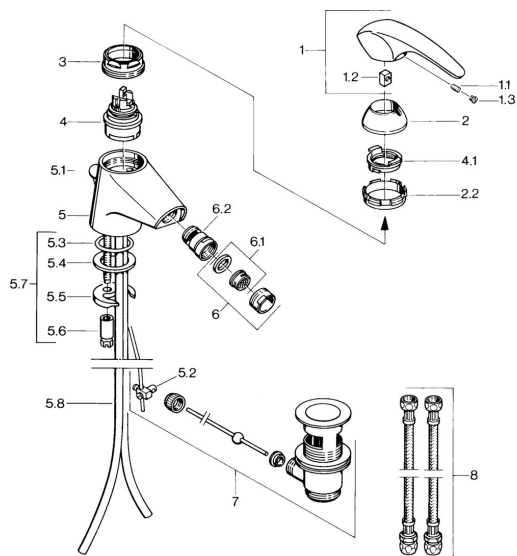

EAN: 4015474635111
static.hansa.com/0208310194

Náhradné diely

SP02083101

	Názov	Kód
1.1	Skrutka, M5x8, SW2.5	59904755
1.2	Klzné puzdro	59904778
1.3	Plug, hot/cold	59906705
2	Krytka Chróm Ukončené	59910582
2.2	Dodávka Ukončené	59910586
3	Očné skrutka, M50x1, SW45	59904775
4	Kartuš, 4.8 eco	59904601
4.1	Hot water limiter	59904759
5.2	Spojovací diel tiahla	59904624
5.3	O-kružok, d 38x3.5	59910236
5.4	Tesnenie, 48x33.5x2	59902283
5.5		59904765
5.6	Skrutka, M8x1, SW13	59904766
5.7	Upevňovací set	59910749
5.8	Potrúbie Chróm Ukončené	59911059
6	Aerator, M24x1 STD CC A Ušľachtilá mosadz Ukončené	59906580
6	Aerator, M24x1 STD HC A Chróm	59902366
6	Aerator, M24x1 A Biela Ukončené	59905419
6.1	Aerator, M22/24 A	59902081
6.2	Ball joint for bidet faucet, M24x1	59904920
7	Vypúšťací ventil umývadla Ušľachtilá mosadz Ukončené	59906734
7	Vypúšťací ventil umývadla Chróm	59904620
8	Flexibilná hadička, L=320, G3/8xG3/8 Ukončené	59905019