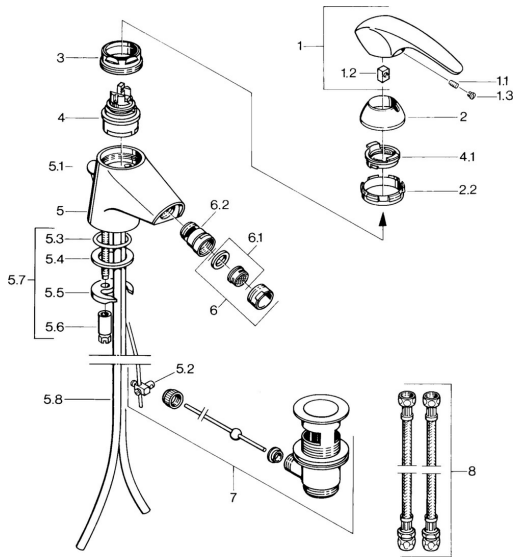

EAN: 4015474635111
static.hansa.com/0208310194

Reserveonderdelen

SP02083101

	Naam	Code
1.1	Schroef, M5x8, SW2.5	59904755
1.2	Joint klassiek uitloop	59904778
1.3	Plug, hot/cold	59906705
2	Kap Chromom Stopgezet	59910582
2.2	Toevoer Stopgezet	59910586
3	Schroefoog, M50x1, SW45	59904775
4	Binnenwerk, 4.8 eco	59904601
4.1	Hot water limiter	59904759
5.2	Gewrichtstuk	59904624
5.3	O-ring, d 38x3.5	59910236
5.4	Dichting, 48x33.5x2	59902283
5.5	Fixing plate	59904765
5.6	Schroef, M8x1, SW13	59904766
5.7	Bevestigingsset	59910749
5.8	Pijp Chromom Stopgezet	59911059
6	Mousseur, M24x1 STD CC A Edelmessing Stopgezet	59906580
6	Mousseur, M24x1 STD HC A Chromom	59902366
6	Mousseur, M24x1 A Wit Stopgezet	59905419
6.1	Mousseur, M22/24 A	59902081
6.2	Kogelstuk bidet, M24x1	59904920
7	Wastegarnituur Edelmessing Stopgezet	59906734
7	Wastegarnituur Chromom	59904620
8	Flexibele aansluitingen, L=320, G3/8xG3/8 Stopgezet	59905019