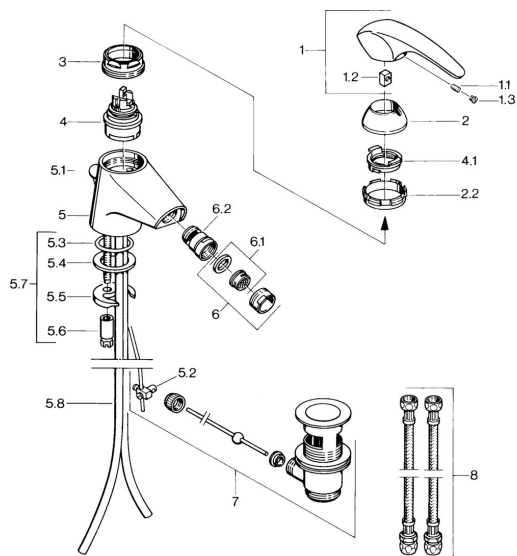

EAN: 4015474635111
static.hansa.com/0208310194

Parti di ricambio

SP02083101

	Nome	Codice
1.1	Screw, M5x8, SW2.5	59904755
1.2	Adattatore	59904778
1.3	Tappo, hot/cold	59906705
2	Cappuccio Cromo Fuori produzione	59910582
2.2	Fornitura Fuori produzione	59910586
3	Vite eye, M50x1, SW45	59904775
4	Cartuccia, 4.8 eco	59904601
4.1	Hot water limiter	59904759
5.2	Snodo	59904624
5.3	O-ring, d 38x3.5	59910236
5.4	Giunto, 48x33.5x2	59902283
5.5	Fixing plate	59904765
5.6	Screw, M8x1, SW13	59904766
5.7	Set di fissaggio	59910749
5.8	Cromo Fuori produzione	59911059
6	Aereatore, M24x1 STD CC A Ottone lucido Fuori produzione	59906580
6	Aereatore, M24x1 STD HC A Cromo	59902366
6	Aereatore, M24x1 A Bianco Fuori produzione	59905419
6.1	Aereatore, M22/24 A	59902081
6.2	Aeratore per miscelatore bidet, M24x1	59904920
7	Scarico a saltarello Ottone lucido Fuori produzione	59906734
7	Scarico a saltarello Cromo	59904620
8	Cannette flessibili, L=320, G3/8xG3/8 Fuori produzione	59905019