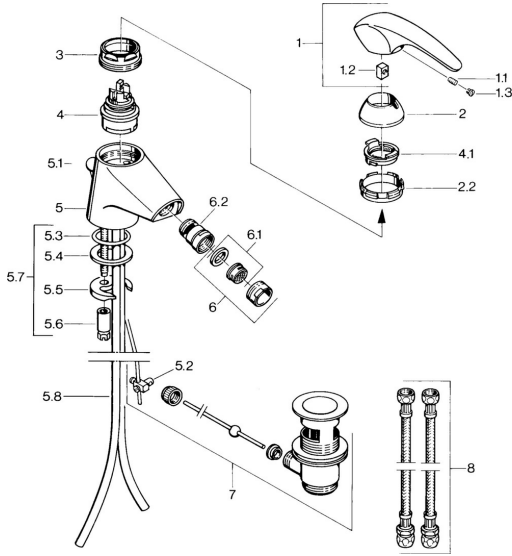

**Ersatzteile**
**SP02083101**

	<b>Name</b>	<b>Art.-Nr.</b>
1.1	Schraube, M5x8, SW2.5	59904755
1.2	Kunststoffadapter	59904778
1.3	Blindstopfen, hot/cold	59906705
2	Abdeckkappe Chrom <b>Ausgelaufen</b>	59910582
2.2	Zubehörteil <b>Ausgelaufen</b>	59910586
3	Ringschraube, M50x1, SW45	59904775
4	Kartusche, 4.8 eco	59904601
4.1	Warmwasser Begrenzer	59904759
5.2	Gelenkstück	59904624
5.3	O-Ring, d 38x3.5	59910236
5.4	Dichtung, 48x33.5x2	59902283
5.5	Befestigungsplatte	59904765
5.6	Schraube, M8x1, SW13	59904766
5.7	Befestigungssatz	59910749
5.8	Rohr Chrom <b>Ausgelaufen</b>	59911059
6	Luftsprudler, M24x1 STD CC A Edelmessing <b>Ausgelaufen</b>	59906580
6	Luftsprudler, M24x1 STD HC A Chrom	59902366
6	Luftsprudler, M24x1 A Weiss <b>Ausgelaufen</b>	59905419
6.1	Luftsprudler, M22/24 A	59902081
6.2	Strahlregler mit Kugelgelenk für Bidetarmatur, M24x1	59904920
7	Ablaufgarnitur Edelmessing <b>Ausgelaufen</b>	59906734
7	Ablaufgarnitur Chrom	59904620
8	Anschlußschlauch, L=320, G3/8xG3/8 <b>Ausgelaufen</b>	59905019