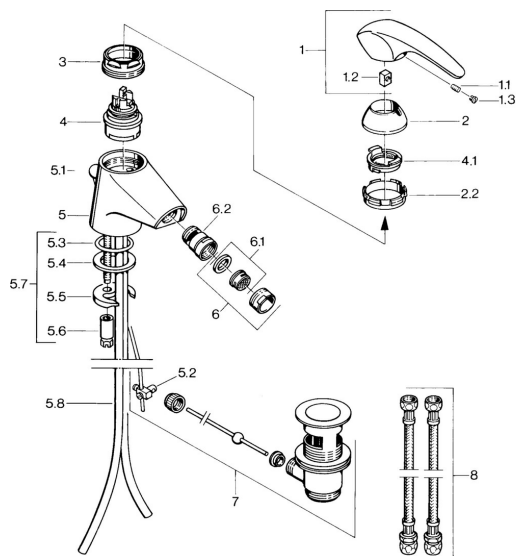

EAN: 4015474635111
static.hansa.com/0208310194

Náhradní díly

SP02083101

	Název	Kód
1.1	Šroub, M5x8, SW2.5	59904755
1.2	Kluzné pouzdro (osazené)	59904778
1.3	Plug, hot/cold	59906705
2	Krytka Chrom Ukončeno	59910582
2.2	Dodávka Ukončeno	59910586
3	Oční šroub, M50x1, SW45	59904775
4	Kartuše, 4.8 eco	59904601
4.1	Hot water limiter	59904759
5.2	Spojovací díl táhel	59904624
5.3	O-kroužek, d 38x3.5	59910236
5.4	Těsnění, 48x33.5x2	59902283
5.5	Upevňovací deska	59904765
5.6	Šroub, M8x1, SW13	59904766
5.7	Upevňovací set	59910749
5.8	Roura Chrom Ukončeno	59911059
6	Aerator, M24x1 STD CC A Ušlechtilá mosaz Ukončeno	59906580
6	Aerator, M24x1 STD HC A Chrom	59902366
6	Aerator, M24x1 A Bílá Ukončeno	59905419
6.1	Aerator, M22/24 A	59902081
6.2	Kulový kloub, M24x1	59904920
7	Vypouštěcí ventil Ušlechtilá mosaz Ukončeno	59906734
7	Vypouštěcí ventil Chrom	59904620
8	Flexibilní hadička, L=320, G3/8xG3/8 Ukončeno	59905019