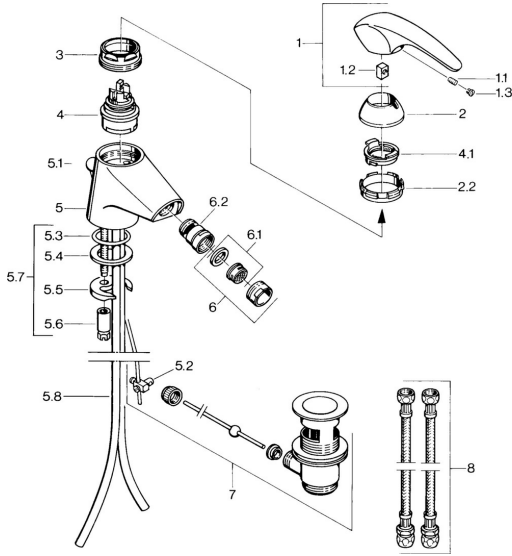

EAN: 4015474638976
static.hansa.com/0208310184

Reserveonderdelen

SP02083101

	Naam	Code
1.1	Schroef, M5x8, SW2.5	59904755
1.2	Joint klassiek uitloop	59904778
1.3	Plug, hot/cold	59906705
2	Kap Chromom Stopgezet	59910582
2.2	Toevoer Stopgezet	59910586
3	Schroef, M50x1, SW45	59904775
4	Binnenwerk, 4.8 eco	59904601
4.1	Hot water limiter	59904759
5.2	Gewrichtstuk	59904624
5.3	O-ring, d 38x3.5	59910236
5.4	Dichting, 48x33.5x2	59902283
5.5	Fixing plate	59904765
5.6	Schroef, M8x1, SW13	59904766
5.7	Bevestigingsset	59910749
5.8	Pijp Chromom Stopgezet	59911059
6	Mousseur, M24x1 STD CC A Edelmessing Stopgezet	59906580
6	Mousseur, M24x1 STD HC A Chromom	59902366
6	Mousseur, M24x1 A Wit Stopgezet	59905419
6.1	Mousseur, M22/24 A	59902081
6.2	Kogelstuk bidet, M24x1	59904920
7	Wastegarnituur Edelmessing Stopgezet	59906734
7	Wastegarnituur Chromom	59904620
8	Flexibele aansluitingen, L=320, G3/8xG3/8 Stopgezet	59905019