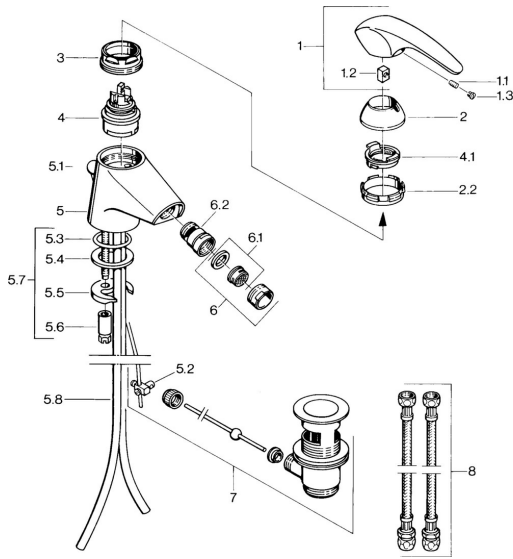

EAN: 4015474638976
static.hansa.com/0208310184

Parti di ricambio

SP02083101

	Nome	Codice
1.1	Screw, M5x8, SW2.5	59904755
1.2	Adattatore	59904778
1.3	Tappo, hot/cold	59906705
2	Cappuccio Cromo Fuori produzione	59910582
2.2	Fornitura Fuori produzione	59910586
3	Vite eye, M50x1, SW45	59904775
4	Cartuccia, 4.8 eco	59904601
4.1	Hot water limiter	59904759
5.2	Snodo	59904624
5.3	O-ring, d 38x3.5	59910236
5.4	Giunto, 48x33.5x2	59902283
5.5	Fixing plate	59904765
5.6	Screw, M8x1, SW13	59904766
5.7	Set di fissaggio	59910749
5.8	Cromo Fuori produzione	59911059
6	Aereatore, M24x1 STD CC A Ottone lucido Fuori produzione	59906580
6	Aereatore, M24x1 STD HC A Cromo	59902366
6	Aereatore, M24x1 A Bianco Fuori produzione	59905419
6.1	Aereatore, M22/24 A	59902081
6.2	Aeratore per miscelatore bidet, M24x1	59904920
7	Scarico a saltarello Ottone lucido Fuori produzione	59906734
7	Scarico a saltarello Cromo	59904620
8	Cannette flessibili, L=320, G3/8xG3/8 Fuori produzione	59905019