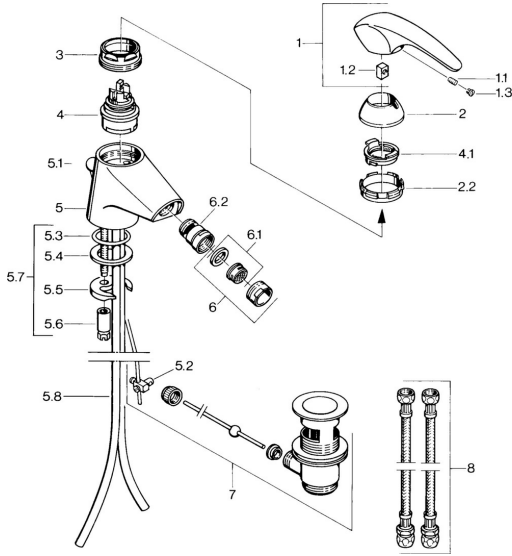

Ersatzteile
SP02083101

	Name	Art.-Nr.
1.1	Schraube, M5x8, SW2.5	59904755
1.2	Kunststoffadapter	59904778
1.3	Blindstopfen, hot/cold	59906705
2	Abdeckkappe Chrom Ausgelaufen	59910582
2.2	Zubehörteil Ausgelaufen	59910586
3	Ringschraube, M50x1, SW45	59904775
4	Kartusche, 4.8 eco	59904601
4.1	Warmwasser Begrenzer	59904759
5.2	Gelenkstück	59904624
5.3	O-Ring, d 38x3.5	59910236
5.4	Dichtung, 48x33.5x2	59902283
5.5	Befestigungsplatte	59904765
5.6	Schraube, M8x1, SW13	59904766
5.7	Befestigungssatz	59910749
5.8	Rohr Chrom Ausgelaufen	59911059
6	Luftsprudler, M24x1 STD CC A Edelmessing Ausgelaufen	59906580
6	Luftsprudler, M24x1 STD HC A Chrom	59902366
6	Luftsprudler, M24x1 A Weiss Ausgelaufen	59905419
6.1	Luftsprudler, M22/24 A	59902081
6.2	Strahlregler mit Kugelgelenk für Bidetarmatur, M24x1	59904920
7	Ablaufgarnitur Edelmessing Ausgelaufen	59906734
7	Ablaufgarnitur Chrom	59904620
8	Anschlußschlauch, L=320, G3/8xG3/8 Ausgelaufen	59905019