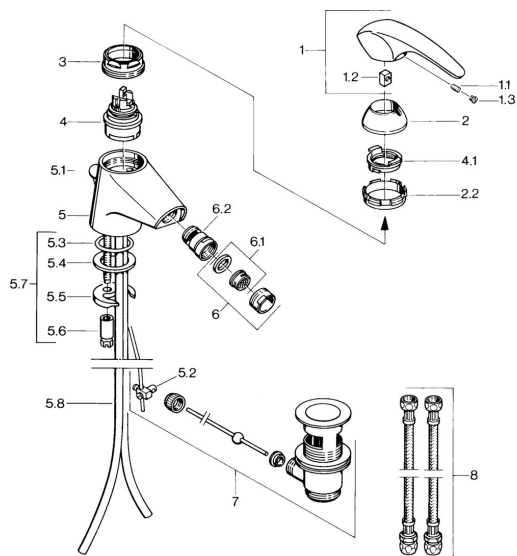

EAN: 4015474635104
static.hansa.com/0208310182

Náhradné diely

SP02083101

	Názov	Kód
1.1	Skrutka, M5x8, SW2.5	59904755
1.2	Klzné puzdro	59904778
1.3	Plug, hot/cold	59906705
2	Krytka Chróm Ukončené	59910582
2.2	Dodávka Ukončené	59910586
3	Očné skrutka, M50x1, SW45	59904775
4	Kartuš, 4.8 eco	59904601
4.1	Hot water limiter	59904759
5.2	Spojovací diel tiahla	59904624
5.3	O-kružok, d 38x3.5	59910236
5.4	Tesnenie, 48x33.5x2	59902283
5.5		59904765
5.6	Skrutka, M8x1, SW13	59904766
5.7	Upevňovací set	59910749
5.8	Potrúbie Chróm Ukončené	59911059
6	Aerator, M24x1 STD CC A Ušľachtilá mosadz Ukončené	59906580
6	Aerator, M24x1 STD HC A Chróm	59902366
6	Aerator, M24x1 A Biela Ukončené	59905419
6.1	Aerator, M22/24 A	59902081
6.2	Ball joint for bidet faucet, M24x1	59904920
7	Vypúšťací ventil umývadla Ušľachtilá mosadz Ukončené	59906734
7	Vypúšťací ventil umývadla Chróm	59904620
8	Flexibilná hadička, L=320, G3/8xG3/8 Ukončené	59905019