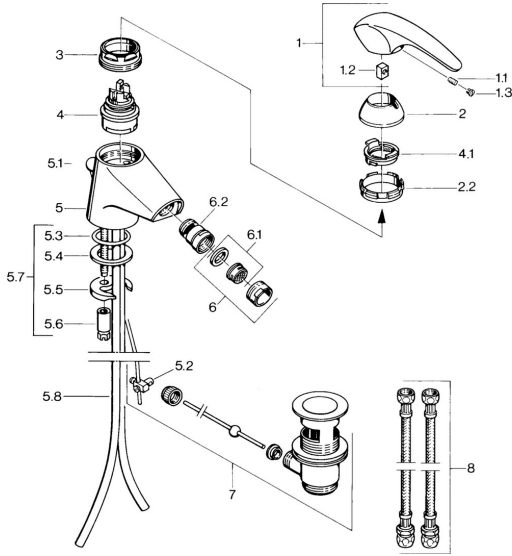

EAN: 4015474635104
static.hansa.com/0208310182

Reserveonderdelen

SP02083101

	Naam	Code
1.1	Schroef, M5x8, SW2.5	59904755
1.2	Joint klassiek uitloop	59904778
1.3	Plug, hot/cold	59906705
2	Kap Chromom Stopgezet	59910582
2.2	Toevoer Stopgezet	59910586
3	Schroef, M50x1, SW45	59904775
4	Binnenwerk, 4.8 eco	59904601
4.1	Hot water limiter	59904759
5.2	Gewrichtstuk	59904624
5.3	O-ring, d 38x3.5	59910236
5.4	Dichting, 48x33.5x2	59902283
5.5	Fixing plate	59904765
5.6	Schroef, M8x1, SW13	59904766
5.7	Bevestigingsset	59910749
5.8	Pijp Chromom Stopgezet	59911059
6	Mousseur, M24x1 STD CC A Edelmessing Stopgezet	59906580
6	Mousseur, M24x1 STD HC A Chromom	59902366
6	Mousseur, M24x1 A Wit Stopgezet	59905419
6.1	Mousseur, M22/24 A	59902081
6.2	Kogelstuk bidet, M24x1	59904920
7	Wastegarnituur Edelmessing Stopgezet	59906734
7	Wastegarnituur Chromom	59904620
8	Flexibele aansluitingen, L=320, G3/8xG3/8 Stopgezet	59905019