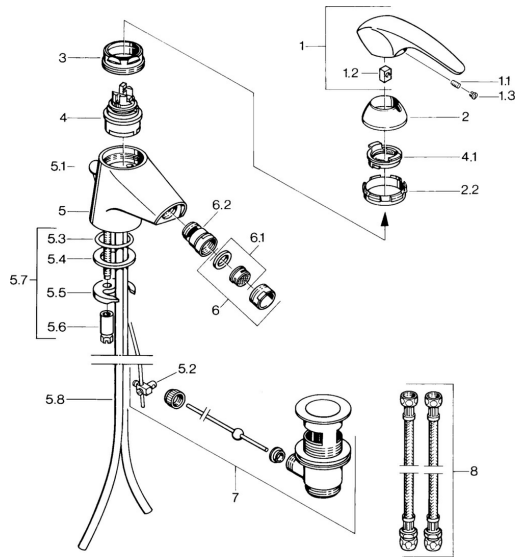

## Parti di ricambio

### SP02083101

	Nome	Codice
1.1	Screw, M5x8, SW2.5	59904755
1.2	Adattatore	59904778
1.3	Tappo, hot/cold	59906705
2	Cappuccio Cromo <b>Fuori produzione</b>	59910582
2.2	Fornitura <b>Fuori produzione</b>	59910586
3	Vite eye, M50x1, SW45	59904775
4	Cartuccia, 4.8 eco	59904601
4.1	Hot water limiter	59904759
5.2	Snodo	59904624
5.3	O-ring, d 38x3.5	59910236
5.4	Giunto, 48x33.5x2	59902283
5.5	Fixing plate	59904765
5.6	Screw, M8x1, SW13	59904766
5.7	Set di fissaggio	59910749
5.8	Cromo <b>Fuori produzione</b>	59911059
6	Aeratore, M24x1 STD CC A Ottone lucido <b>Fuori produzione</b>	59906580
6	Aeratore, M24x1 STD HC A Cromo	59902366
6	Aeratore, M24x1 A Bianco <b>Fuori produzione</b>	59905419
6.1	Aeratore, M22/24 A	59902081
6.2	Aeratore per miscelatore bidet, M24x1	59904920
7	Scarico a saltarello Ottone lucido <b>Fuori produzione</b>	59906734
7	Scarico a saltarello Cromo	59904620
8	Cannette flessibili, L=320, G3/8xG3/8 <b>Fuori produzione</b>	59905019