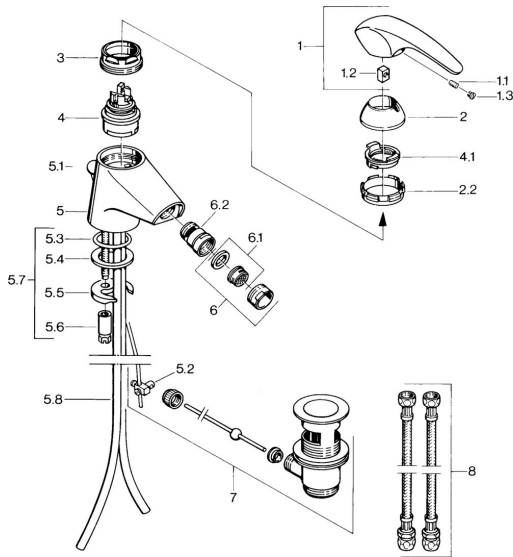

## Pièces de rechange

### SP02083101

	Nom	Code
1.1	Vis, M5x8, SW2.5	59904755
1.2	Kit de joints pour bec	59904778
1.3	Bouchon cache trou, hot/cold	59906705
2	Chape Chrome <b>Arrêté</b>	59910582
2.2	Matériel <b>Arrêté</b>	59910586
3	Vis Loop, M50x1, SW45	59904775
4	Cartouche, 4.8 eco	59904601
4.1	Hot water limiter	59904759
5.2	Joint	59904624
5.3	Joint, d 38x3.5	59910236
5.4	Joint, 48x33.5x2	59902283
5.5	Fixing plate	59904765
5.6	Vis, M8x1, SW13	59904766
5.7	Ensemble de fixation	59910749
5.8	Tuyau Chrome <b>Arrêté</b>	59911059
6	Aérateur, M24x1 STD CC A Laiton <b>Arrêté</b>	59906580
6	Aérateur, M24x1 STD HC A Chrome	59902366
6	Aérateur, M24x1 A Blanc <b>Arrêté</b>	59905419
6.1	Aérateur, M22/24 A	59902081
6.2	Joint boule pour mitigeur bidet, M24x1	59904920
7	Vidage Laiton <b>Arrêté</b>	59906734
7	Vidage Chrome	59904620
8	Flexible d'alimentation, L=320, G3/8xG3/8 <b>Arrêté</b>	59905019