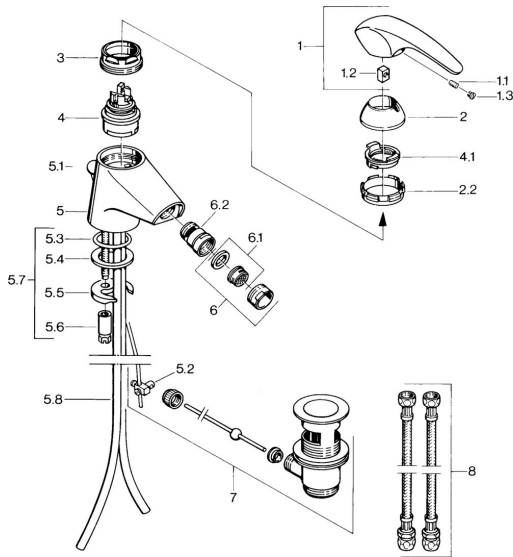

EAN: 4015474635104
static.hansa.com/0208310182

Ersatzteile

SP02083101

	Name	Art.-Nr.
1.1	Schraube, M5x8, SW2.5	59904755
1.2	Kunststoffadapter	59904778
1.3	Blindstopfen, hot/cold	59906705
2	Abdeckkappe Chrom Ausgelaufen	59910582
2.2	Zubehörteil Ausgelaufen	59910586
3	Ringschraube, M50x1, SW45	59904775
4	Kartusche, 4.8 eco	59904601
4.1	Warmwasser Begrenzer	59904759
5.2	Gelenkstück	59904624
5.3	O-Ring, d 38x3.5	59910236
5.4	Dichtung, 48x33.5x2	59902283
5.5	Befestigungsplatte	59904765
5.6	Schraube, M8x1, SW13	59904766
5.7	Befestigungssatz	59910749
5.8	Rohr Chrom Ausgelaufen	59911059
6	Luftsprudler, M24x1 STD CC A Edelmessing Ausgelaufen	59906580
6	Luftsprudler, M24x1 STD HC A Chrom	59902366
6	Luftsprudler, M24x1 A Weiss Ausgelaufen	59905419
6.1	Luftsprudler, M22/24 A	59902081
6.2	Strahlregler mit Kugelgelenk für Bidetarmatur, M24x1	59904920
7	Ablaufgarnitur Edelmessing Ausgelaufen	59906734
7	Ablaufgarnitur Chrom	59904620
8	Anschlußschlauch, L=320, G3/8xG3/8 Ausgelaufen	59905019