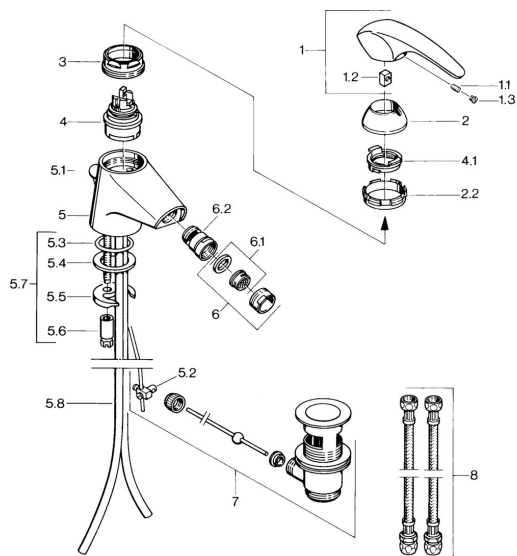

EAN: 4015474635104
static.hansa.com/0208310182

Náhradní díly

SP02083101

	Název	Kód
1.1	Šroub, M5x8, SW2.5	59904755
1.2	Kluzné pouzdro (osazené)	59904778
1.3	Plug, hot/cold	59906705
2	Krytka Chrom Ukončeno	59910582
2.2	Dodávka Ukončeno	59910586
3	Oční šroub, M50x1, SW45	59904775
4	Kartuše, 4.8 eco	59904601
4.1	Hot water limiter	59904759
5.2	Spojovací díl táhel	59904624
5.3	O-kroužek, d 38x3.5	59910236
5.4	Těsnění, 48x33.5x2	59902283
5.5	Upevňovací deska	59904765
5.6	Šroub, M8x1, SW13	59904766
5.7	Upevňovací set	59910749
5.8	Roura Chrom Ukončeno	59911059
6	Aerator, M24x1 STD CC A Ušlechtilá mosaz Ukončeno	59906580
6	Aerator, M24x1 STD HC A Chrom	59902366
6	Aerator, M24x1 A Bílá Ukončeno	59905419
6.1	Aerator, M22/24 A	59902081
6.2	Kulový kloub, M24x1	59904920
7	Vypouštěcí ventil Ušlechtilá mosaz Ukončeno	59906734
7	Vypouštěcí ventil Chrom	59904620
8	Flexibilní hadička, L=320, G3/8xG3/8 Ukončeno	59905019