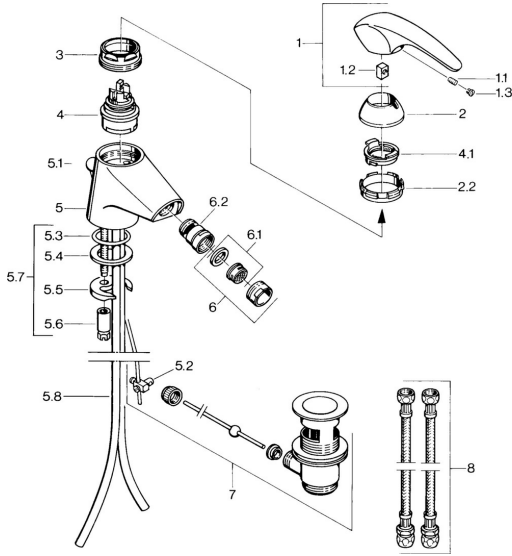

## Náhradné diely

### SP02083101

	Názov	Kód
1.1	Skrutka, M5x8, SW2.5	59904755
1.2	Klzné puzdro	59904778
1.3	Plug, hot/cold	59906705
2	Krytka Chróm <b>Ukončené</b>	59910582
2.2	Dodávka <b>Ukončené</b>	59910586
3	Očné skrutka, M50x1, SW45	59904775
4	Kartuš, 4.8 eco	59904601
4.1	Hot water limiter	59904759
5.2	Spojovací diel tiahla	59904624
5.3	O-kružok, d 38x3.5	59910236
5.4	Tesnenie, 48x33.5x2	59902283
5.5		59904765
5.6	Skrutka, M8x1, SW13	59904766
5.7	Upevňovací set	59910749
5.8	Potrúbie Chróm <b>Ukončené</b>	59911059
6	Aerator, M24x1 STD CC A Ušľachtilá mosadz <b>Ukončené</b>	59906580
6	Aerator, M24x1 STD HC A Chróm	59902366
6	Aerator, M24x1 A Biela <b>Ukončené</b>	59905419
6.1	Aerator, M22/24 A	59902081
6.2	Ball joint for bidet faucet, M24x1	59904920
7	Vypúšťací ventil umývadla Ušľachtilá mosadz <b>Ukončené</b>	59906734
7	Vypúšťací ventil umývadla Chróm	59904620
8	Flexibilná hadička, L=320, G3/8xG3/8 <b>Ukončené</b>	59905019