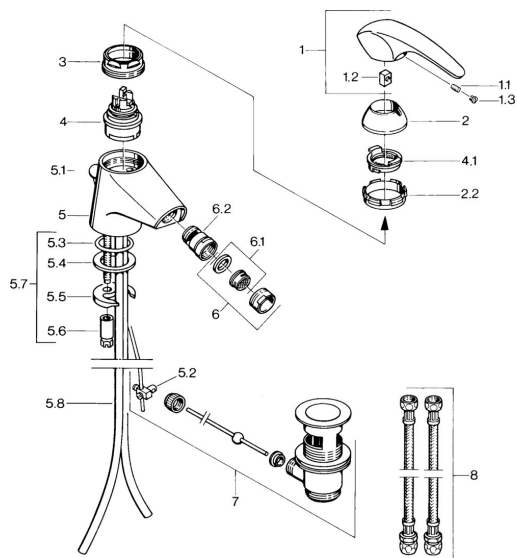

EAN: 4015474638846

static.hansa.com/0208310140

Pièces de rechange

SP02083101

	Nom	Code
1.1	Vis, M5x8, SW2.5	59904755
1.2	Kit de joints pour bec	59904778
1.3	Bouchon cache trou, hot/cold	59906705
2	Chape Chrome Arrêté	59910582
2.2	Matériel Arrêté	59910586
3	Vis Loop, M50x1, SW45	59904775
4	Cartouche, 4.8 eco	59904601
4.1	Hot water limiter	59904759
5.2	Joint	59904624
5.3	Joint, d 38x3.5	59910236
5.4	Joint, 48x33.5x2	59902283
5.5	Fixing plate	59904765
5.6	Vis, M8x1, SW13	59904766
5.7	Ensemble de fixation	59910749
5.8	Tuyau Chrome Arrêté	59911059
6	Aérateur, M24x1 STD CC A Laiton Arrêté	59906580
6	Aérateur, M24x1 STD HC A Chrome	59902366
6	Aérateur, M24x1 A Blanc Arrêté	59905419
6.1	Aérateur, M22/24 A	59902081
6.2	Joint boule pour mitigeur bidet, M24x1	59904920
7	Vidage Laiton Arrêté	59906734
7	Vidage Chrome	59904620
8	Flexible d'alimentation, L=320, G3/8xG3/8 Arrêté	59905019