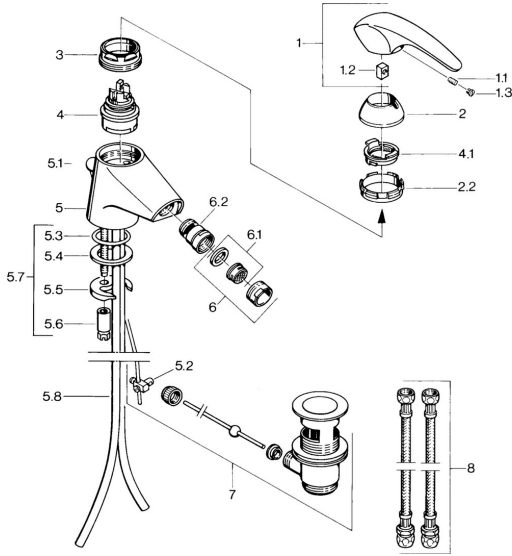

EAN: 4015474638846
static.hansa.com/0208310140

Ersatzteile

SP02083101

	Name	Art.-Nr.
1.1	Schraube, M5x8, SW2.5	59904755
1.2	Kunststoffadapter	59904778
1.3	Blindstopfen, hot/cold	59906705
2	Abdeckkappe Chrom Ausgelaufen	59910582
2.2	Zubehörteil Ausgelaufen	59910586
3	Ringschraube, M50x1, SW45	59904775
4	Kartusche, 4.8 eco	59904601
4.1	Warmwasser Begrenzer	59904759
5.2	Gelenkstück	59904624
5.3	O-Ring, d 38x3.5	59910236
5.4	Dichtung, 48x33.5x2	59902283
5.5	Befestigungsplatte	59904765
5.6	Schraube, M8x1, SW13	59904766
5.7	Befestigungssatz	59910749
5.8	Rohr Chrom Ausgelaufen	59911059
6	Luftsprudler, M24x1 STD CC A Edelmessing Ausgelaufen	59906580
6	Luftsprudler, M24x1 STD HC A Chrom	59902366
6	Luftsprudler, M24x1 A Weiss Ausgelaufen	59905419
6.1	Luftsprudler, M22/24 A	59902081
6.2	Strahlregler mit Kugelgelenk für Bidetarmatur, M24x1	59904920
7	Ablaufgarnitur Edelmessing Ausgelaufen	59906734
7	Ablaufgarnitur Chrom	59904620
8	Anschlußschlauch, L=320, G3/8xG3/8 Ausgelaufen	59905019