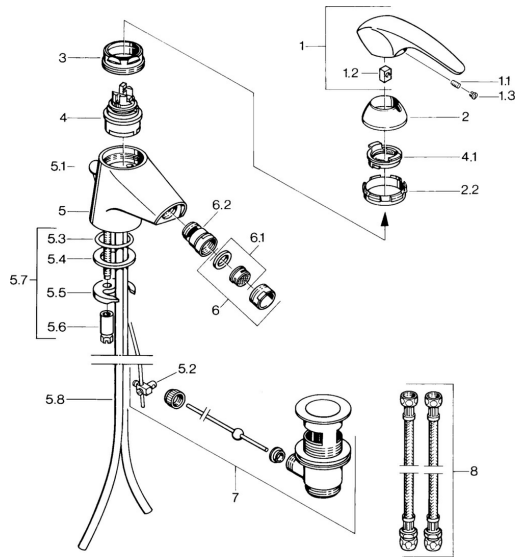

EAN: 4015474635074
static.hansa.com/02083101

Náhradné diely

SP02083101

	Názov	Kód
1.1	Skrutka, M5x8, SW2.5	59904755
1.2	Klzné puzdro	59904778
1.3	Plug, hot/cold	59906705
2	Krytka Chróm Ukončené	59910582
2.2	Dodávka Ukončené	59910586
3	Očné skrutka, M50x1, SW45	59904775
4	Kartuš, 4.8 eco	59904601
4.1	Hot water limiter	59904759
5.2	Spojovací diel tiahla	59904624
5.3	O-kružok, d 38x3.5	59910236
5.4	Tesnenie, 48x33.5x2	59902283
5.5		59904765
5.6	Skrutka, M8x1, SW13	59904766
5.7	Upevňovací set	59910749
5.8	Potrúbie Chróm Ukončené	59911059
6	Aerator, M24x1 STD CC A Ušľachtilá mosadz Ukončené	59906580
6	Aerator, M24x1 STD HC A Chróm	59902366
6	Aerator, M24x1 A Biela Ukončené	59905419
6.1	Aerator, M22/24 A	59902081
6.2	Ball joint for bidet faucet, M24x1	59904920
7	Vypúšťací ventil umývadla Ušľachtilá mosadz Ukončené	59906734
7	Vypúšťací ventil umývadla Chróm	59904620
8	Flexibilná hadička, L=320, G3/8xG3/8 Ukončené	59905019