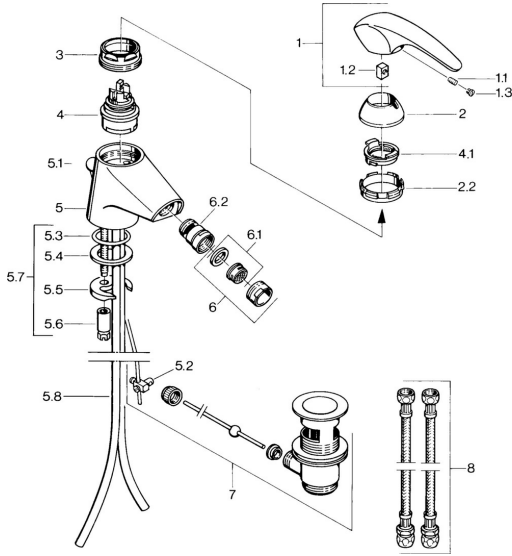

EAN: 4015474635074
static.hansa.com/02083101

Reserveonderdelen

SP02083101

	Naam	Code
1.1	Schroef, M5x8, SW2.5	59904755
1.2	Joint klassiek uitloop	59904778
1.3	Plug, hot/cold	59906705
2	Kap Chromom Stopgezet	59910582
2.2	Toevoer Stopgezet	59910586
3	Schroefoog, M50x1, SW45	59904775
4	Binnenwerk, 4.8 eco	59904601
4.1	Hot water limiter	59904759
5.2	Gewrichtstuk	59904624
5.3	O-ring, d 38x3.5	59910236
5.4	Dichting, 48x33.5x2	59902283
5.5	Fixing plate	59904765
5.6	Schroef, M8x1, SW13	59904766
5.7	Bevestigingsset	59910749
5.8	Pijp Chromom Stopgezet	59911059
6	Mousseur, M24x1 STD CC A Edelmessing Stopgezet	59906580
6	Mousseur, M24x1 STD HC A Chromom	59902366
6	Mousseur, M24x1 A Wit Stopgezet	59905419
6.1	Mousseur, M22/24 A	59902081
6.2	Kogelstuk bidet, M24x1	59904920
7	Wastegarnituur Edelmessing Stopgezet	59906734
7	Wastegarnituur Chromom	59904620
8	Flexibele aansluitingen, L=320, G3/8xG3/8 Stopgezet	59905019