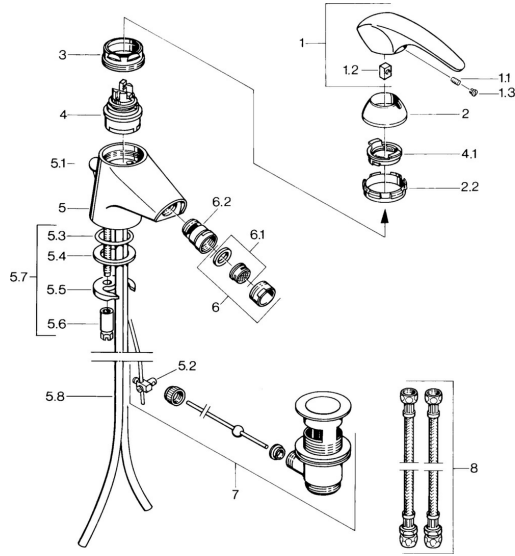

EAN: 4015474635074
static.hansa.com/02083101

Parti di ricambio

SP02083101

| | Nome | Codice |
|-----|---|----------|
| 1.1 | Screw, M5x8, SW2.5 | 59904755 |
| 1.2 | Adattatore | 59904778 |
| 1.3 | Tappo, hot/cold | 59906705 |
| 2 | Cappuccio Cromo Fuori produzione | 59910582 |
| 2.2 | Fornitura Fuori produzione | 59910586 |
| 3 | Vite eye, M50x1, SW45 | 59904775 |
| 4 | Cartuccia, 4.8 eco | 59904601 |
| 4.1 | Hot water limiter | 59904759 |
| 5.2 | Snodo | 59904624 |
| 5.3 | O-ring, d 38x3.5 | 59910236 |
| 5.4 | Giunto, 48x33.5x2 | 59902283 |
| 5.5 | Fixing plate | 59904765 |
| 5.6 | Screw, M8x1, SW13 | 59904766 |
| 5.7 | Set di fissaggio | 59910749 |
| 5.8 | Cromo Fuori produzione | 59911059 |
| 6 | Aereatore, M24x1 STD CC A Ottone lucido Fuori produzione | 59906580 |
| 6 | Aereatore, M24x1 STD HC A Cromo | 59902366 |
| 6 | Aereatore, M24x1 A Bianco Fuori produzione | 59905419 |
| 6.1 | Aereatore, M22/24 A | 59902081 |
| 6.2 | Aeratore per miscelatore bidet, M24x1 | 59904920 |
| 7 | Scarico a saltarello Ottone lucido Fuori produzione | 59906734 |
| 7 | Scarico a saltarello Cromo | 59904620 |
| 8 | Cannette flessibili, L=320, G3/8xG3/8 Fuori produzione | 59905019 |