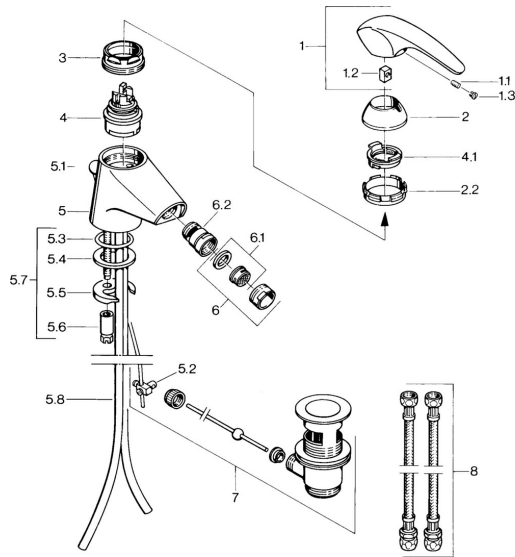

EAN: 4015474635074
static.hansa.com/02083101

Pièces de rechange

SP02083101

	Nom	Code
1.1	Vis, M5x8, SW2.5	59904755
1.2	Kit de joints pour bec	59904778
1.3	Bouchon cache trou, hot/cold	59906705
2	Chape Chrome Arrêté	59910582
2.2	Matériel Arrêté	59910586
3	Vis Loop, M50x1, SW45	59904775
4	Cartouche, 4.8 eco	59904601
4.1	Hot water limiter	59904759
5.2	Joint	59904624
5.3	Joint, d 38x3.5	59910236
5.4	Joint, 48x33.5x2	59902283
5.5	Fixing plate	59904765
5.6	Vis, M8x1, SW13	59904766
5.7	Ensemble de fixation	59910749
5.8	Tuyau Chrome Arrêté	59911059
6	Aérateur, M24x1 STD CC A Laiton Arrêté	59906580
6	Aérateur, M24x1 STD HC A Chrome	59902366
6	Aérateur, M24x1 A Blanc Arrêté	59905419
6.1	Aérateur, M22/24 A	59902081
6.2	Joint boule pour mitigeur bidet, M24x1	59904920
7	Vidage Laiton Arrêté	59906734
7	Vidage Chrome	59904620
8	Flexible d'alimentation, L=320, G3/8xG3/8 Arrêté	59905019