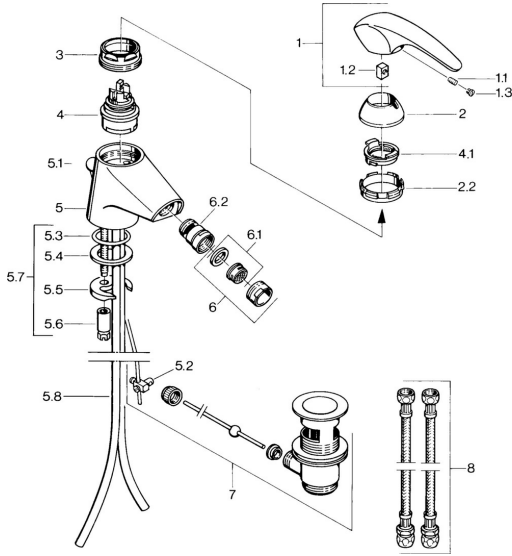

## Ersatzteile

### SP02083101

	Name	Art.-Nr.
1.1	Schraube, M5x8, SW2.5	59904755
1.2	Kunststoffadapter	59904778
1.3	Blindstopfen, hot/cold	59906705
2	Abdeckkappe Chrom <b>Ausgelaufen</b>	59910582
2.2	Zubehörteil <b>Ausgelaufen</b>	59910586
3	Ringschraube, M50x1, SW45	59904775
4	Kartusche, 4.8 eco	59904601
4.1	Warmwasser Begrenzer	59904759
5.2	Gelenkstück	59904624
5.3	O-Ring, d 38x3.5	59910236
5.4	Dichtung, 48x33.5x2	59902283
5.5	Befestigungsplatte	59904765
5.6	Schraube, M8x1, SW13	59904766
5.7	Befestigungssatz	59910749
5.8	Rohr Chrom <b>Ausgelaufen</b>	59911059
6	Luftsprudler, M24x1 STD CC A Edelmessing <b>Ausgelaufen</b>	59906580
6	Luftsprudler, M24x1 STD HC A Chrom	59902366
6	Luftsprudler, M24x1 A Weiss <b>Ausgelaufen</b>	59905419
6.1	Luftsprudler, M22/24 A	59902081
6.2	Strahlregler mit Kugelgelenk für Bidetarmatur, M24x1	59904920
7	Ablaufgarnitur Edelmessing <b>Ausgelaufen</b>	59906734
7	Ablaufgarnitur Chrom	59904620
8	Anschlußschlauch, L=320, G3/8xG3/8 <b>Ausgelaufen</b>	59905019