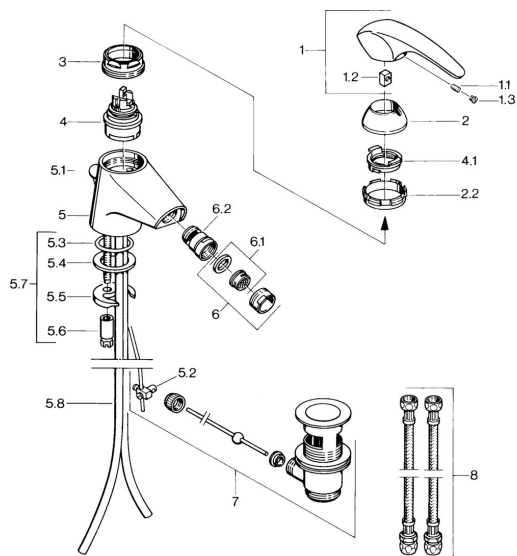

EAN: 4015474635074
static.hansa.com/02083101

Náhradní díly

SP02083101

	Název	Kód
1.1	Šroub, M5x8, SW2.5	59904755
1.2	Kluzné pouzdro (osazené)	59904778
1.3	Plug, hot/cold	59906705
2	Krytka Chrom Ukončeno	59910582
2.2	Dodávka Ukončeno	59910586
3	Oční šroub, M50x1, SW45	59904775
4	Kartuše, 4.8 eco	59904601
4.1	Hot water limiter	59904759
5.2	Spojovací díl táhel	59904624
5.3	O-kroužek, d 38x3.5	59910236
5.4	Těsnění, 48x33.5x2	59902283
5.5	Upevňovací deska	59904765
5.6	Šroub, M8x1, SW13	59904766
5.7	Upevňovací set	59910749
5.8	Roura Chrom Ukončeno	59911059
6	Aerator, M24x1 STD CC A Ušlechtilá mosaz Ukončeno	59906580
6	Aerator, M24x1 STD HC A Chrom	59902366
6	Aerator, M24x1 A Bílá Ukončeno	59905419
6.1	Aerator, M22/24 A	59902081
6.2	Kulový kloub, M24x1	59904920
7	Vypouštěcí ventil Ušlechtilá mosaz Ukončeno	59906734
7	Vypouštěcí ventil Chrom	59904620
8	Flexibilní hadička, L=320, G3/8xG3/8 Ukončeno	59905019