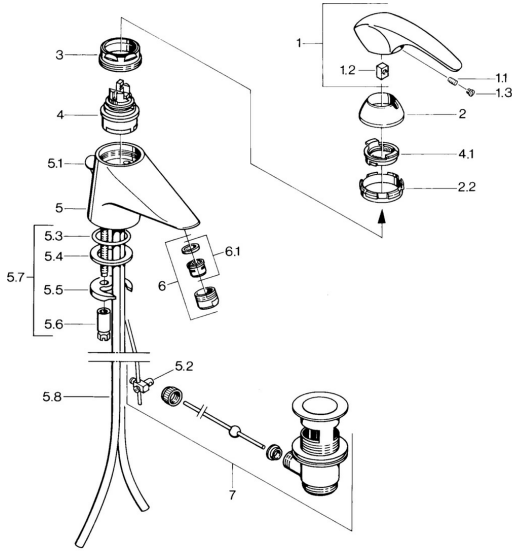

EAN: 4015474643086
static.hansa.com/0207210184

Reserveonderdelen

SP02092101

	Naam	Code
1.1	Schroef, M5x8, SW2.5	59904755
1.2	Joint klassiek uitloop	59904778
1.3	Plug, hot/cold	59906705
2	Kap Chrom Stopgezet	59910582
2.2	Toevoer Stopgezet	59910586
3	Schroefoog, M50x1, SW45	59904775
4	Binnenwerk, 4.8 Eco-Top	59911431
4	Binnenwerk, 4.8 eco	59904601
4.1	Hot water limiter	59904759
5.2	Gewrichtstuk	59904624
5.3	O-ring, d 38x3.5	59910236
5.4	Dichting, 48x33.5x2	59902283
5.5	Fixing plate	59904765
5.6	Schroef, M8x1, SW13	59904766
5.7	Bevestigingsset	59910749
5.8	Pijp Chrom Stopgezet	59911059
6	Mousseur, M24x1 STD CC A Edelmessing Stopgezet	59906580
6	Mousseur, M24x1 A Wit Stopgezet	59905419
6	Mousseur, M24x1 STD HC A Chrom	59902366
6.1	Mousseur, M22/24 A	59902081
7	Wastegarnituur Edelmessing Stopgezet	59906734
7	Wastegarnituur Chrom	59904620