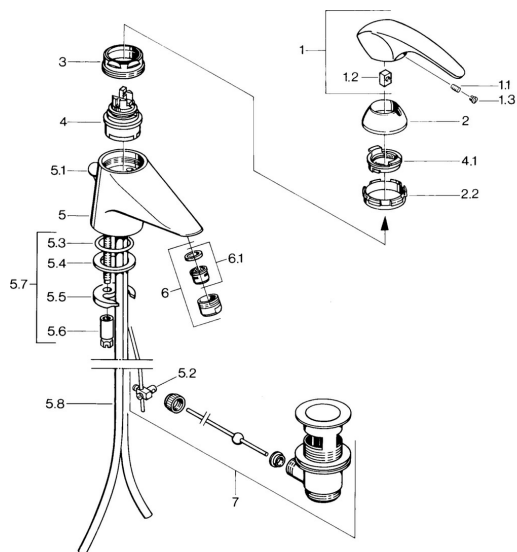

EAN: 4015474643079
static.hansa.com/0207210182

Náhradné diely

SP02092101

	Názov	Kód
1.1	Skrutka, M5x8, SW2.5	59904755
1.2	Klzné puzdro	59904778
1.3	Plug, hot/cold	59906705
2	Krytka Chróm Ukončené	59910582
2.2	Dodávka Ukončené	59910586
3	Očné skrutka, M50x1, SW45	59904775
4	Kartuš, 4.8 Eco-Top	59911431
4	Kartuš, 4.8 eco	59904601
4.1	Hot water limiter	59904759
5.2	Spojovací diel tiahla	59904624
5.3	O-kružok, d 38x3.5	59910236
5.4	Tesnenie, 48x33.5x2	59902283
5.5		59904765
5.6	Skrutka, M8x1, SW13	59904766
5.7	Upevňovací set	59910749
5.8	Potrubie Chróm Ukončené	59911059
6	Aerator, M24x1 STD CC A Ušľachtilá mosadz Ukončené	59906580
6	Aerator, M24x1 A Biela Ukončené	59905419
6	Aerator, M24x1 STD HC A Chróm	59902366
6.1	Aerator, M22/24 A	59902081
7	Vypúšťací ventil umývadla Ušľachtilá mosadz Ukončené	59906734
7	Vypúšťací ventil umývadla Chróm	59904620