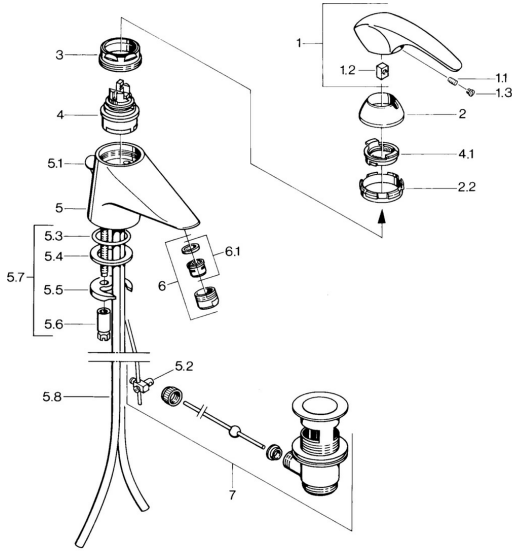

## Reserveonderdelen

### SP02092101

	Naam	Code
1.1	Schroef, M5x8, SW2.5	59904755
1.2	Joint klassiek uitloop	59904778
1.3	Plug, hot/cold	59906705
2	Kap Chromom <b>Stopgezet</b>	59910582
2.2	Toevoer <b>Stopgezet</b>	59910586
3	Schroefoog, M50x1, SW45	59904775
4	Binnenwerk, 4.8 Eco-Top	59911431
4	Binnenwerk, 4.8 eco	59904601
4.1	Hot water limiter	59904759
5.2	Gewrichtstuk	59904624
5.3	O-ring, d 38x3.5	59910236
5.4	Dichting, 48x33.5x2	59902283
5.5	Fixing plate	59904765
5.6	Schroef, M8x1, SW13	59904766
5.7	Bevestigingsset	59910749
5.8	Pijp Chromom <b>Stopgezet</b>	59911059
6	Mousseur, M24x1 STD CC A Edelmessing <b>Stopgezet</b>	59906580
6	Mousseur, M24x1 A Wit <b>Stopgezet</b>	59905419
6	Mousseur, M24x1 STD HC A Chromom	59902366
6.1	Mousseur, M22/24 A	59902081
7	Wastegarnituur Edelmessing <b>Stopgezet</b>	59906734
7	Wastegarnituur Chromom	59904620