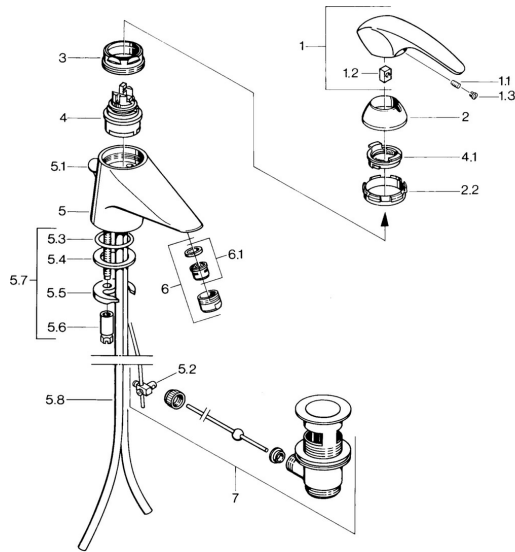

EAN: 4015474643079
static.hansa.com/0207210182

Parti di ricambio

SP02092101

	Nome	Codice
1.1	Screw, M5x8, SW2.5	59904755
1.2	Adattatore	59904778
1.3	Tappo, hot/cold	59906705
2	Cappuccio Cromo Fuori produzione	59910582
2.2	Fornitura Fuori produzione	59910586
3	Vite eye, M50x1, SW45	59904775
4	Cartuccia, 4.8 Eco-Top	59911431
4	Cartuccia, 4.8 eco	59904601
4.1	Hot water limiter	59904759
5.2	Snodo	59904624
5.3	O-ring, d 38x3.5	59910236
5.4	Giunto, 48x33.5x2	59902283
5.5	Fixing plate	59904765
5.6	Screw, M8x1, SW13	59904766
5.7	Set di fissaggio	59910749
5.8	Cromo Fuori produzione	59911059
6	Aeratore, M24x1 STD CC A Ottone lucido Fuori produzione	59906580
6	Aeratore, M24x1 A Bianco Fuori produzione	59905419
6	Aeratore, M24x1 STD HC A Cromo	59902366
6.1	Aeratore, M22/24 A	59902081
7	Scarico a saltarello Ottone lucido Fuori produzione	59906734
7	Scarico a saltarello Cromo	59904620