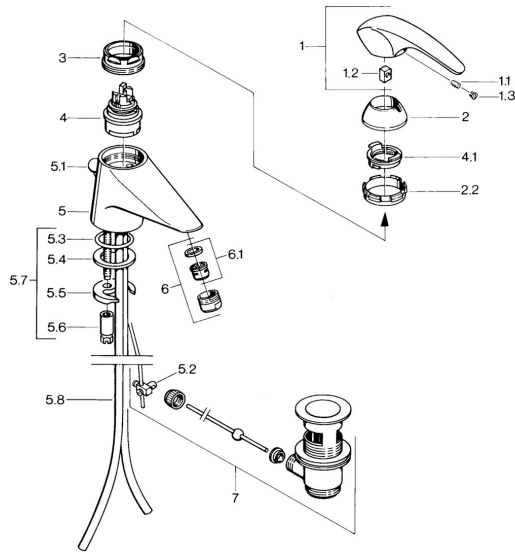

## Pièces de rechange

### SP02092101

	Nom	Code
1.1	Vis, M5x8, SW2.5	59904755
1.2	Kit de joints pour bec	59904778
1.3	Bouchon cache trou, hot/cold	59906705
2	Chape Chrome <b>Arrêté</b>	59910582
2.2	Matériel <b>Arrêté</b>	59910586
3	Vis Loop, M50x1, SW45	59904775
4	Cartouche, 4.8 Eco-Top	59911431
4	Cartouche, 4.8 eco	59904601
4.1	Hot water limiter	59904759
5.2	Joint	59904624
5.3	Joint, d 38x3.5	59910236
5.4	Joint, 48x33.5x2	59902283
5.5	Fixing plate	59904765
5.6	Vis, M8x1, SW13	59904766
5.7	Ensemble de fixation	59910749
5.8	Tuyau Chrome <b>Arrêté</b>	59911059
6	Aérateur, M24x1 STD CC A Laiton <b>Arrêté</b>	59906580
6	Aérateur, M24x1 A Blanc <b>Arrêté</b>	59905419
6	Aérateur, M24x1 STD HC A Chrome	59902366
6.1	Aérateur, M22/24 A	59902081
7	Vidage Laiton <b>Arrêté</b>	59906734
7	Vidage Chrome	59904620