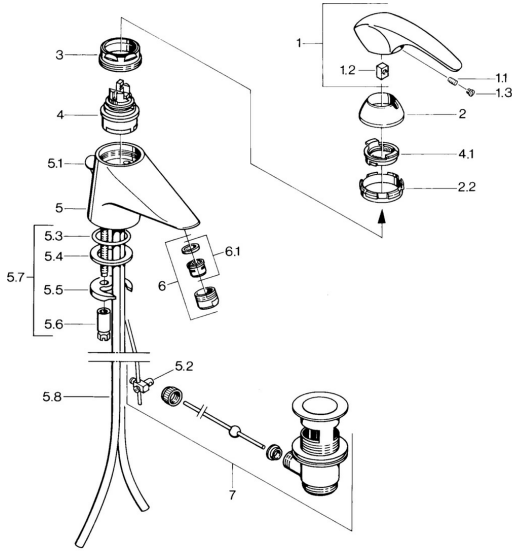

EAN: 4015474643079
static.hansa.com/0207210182

Ersatzteile

SP02092101

	Name	Art.-Nr.
1.1	Schraube, M5x8, SW2.5	59904755
1.2	Kunststoffadapter	59904778
1.3	Blindstopfen, hot/cold	59906705
2	Abdeckkappe Chrom Ausgelaufen	59910582
2.2	Zubehörteil Ausgelaufen	59910586
3	Ringschraube, M50x1, SW45	59904775
4	Kartusche, 4.8 Eco-Top	59911431
4	Kartusche, 4.8 eco	59904601
4.1	Warmwasser Begrenzer	59904759
5.2	Gelenkstück	59904624
5.3	O-Ring, d 38x3.5	59910236
5.4	Dichtung, 48x33.5x2	59902283
5.5	Befestigungsplatte	59904765
5.6	Schraube, M8x1, SW13	59904766
5.7	Befestigungssatz	59910749
5.8	Rohr Chrom Ausgelaufen	59911059
6	Luftsprudler, M24x1 STD CC A Edelmessing Ausgelaufen	59906580
6	Luftsprudler, M24x1 A Weiss Ausgelaufen	59905419
6	Luftsprudler, M24x1 STD HC A Chrom	59902366
6.1	Luftsprudler, M22/24 A	59902081
7	Ablaufgarnitur Edelmessing Ausgelaufen	59906734
7	Ablaufgarnitur Chrom	59904620