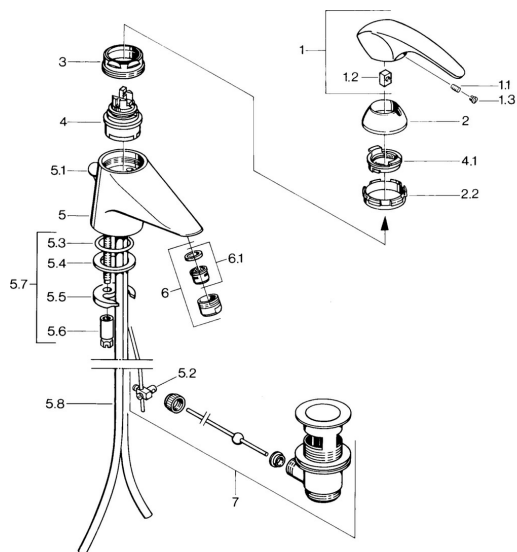

EAN: 4015474643079
static.hansa.com/0207210182

Náhradní díly

SP02092101

	Název	Kód
1.1	Šroub, M5x8, SW2.5	59904755
1.2	Kluzné pouzdro (osazené)	59904778
1.3	Plug, hot/cold	59906705
2	Krytka Chrom Ukončeno	59910582
2.2	Dodávka Ukončeno	59910586
3	Oční šroub, M50x1, SW45	59904775
4	Kartuše, 4.8 Eco-Top	59911431
4	Kartuše, 4.8 eco	59904601
4.1	Hot water limiter	59904759
5.2	Spojovací díl táhel	59904624
5.3	O-kroužek, d 38x3.5	59910236
5.4	Těsnění, 48x33.5x2	59902283
5.5	Upevňovací deska	59904765
5.6	Šroub, M8x1, SW13	59904766
5.7	Upevňovací set	59910749
5.8	Roura Chrom Ukončeno	59911059
6	Aerator, M24x1 STD CC A Ušlechtilá mosaz Ukončeno	59906580
6	Aerator, M24x1 A Bílá Ukončeno	59905419
6	Aerator, M24x1 STD HC A Chrom	59902366
6.1	Aerator, M22/24 A	59902081
7	Vypouštěcí ventil Ušlechtilá mosaz Ukončeno	59906734
7	Vypouštěcí ventil Chrom	59904620