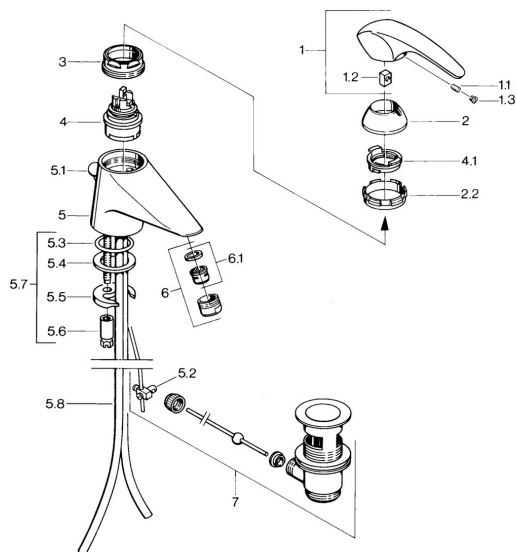

EAN: 4015474643024
static.hansa.com/02072101

Náhradné diely

SP02092101

	Názov	Kód
1.1	Skrutka, M5x8, SW2.5	59904755
1.2	Klzné puzdro	59904778
1.3	Plug, hot/cold	59906705
2	Krytka Chróm Ukončené	59910582
2.2	Dodávka Ukončené	59910586
3	Očné skrutka, M50x1, SW45	59904775
4	Kartuš, 4.8 Eco-Top	59911431
4	Kartuš, 4.8 eco	59904601
4.1	Hot water limiter	59904759
5.2	Spojovací diel tiahla	59904624
5.3	O-kružok, d 38x3.5	59910236
5.4	Tesnenie, 48x33.5x2	59902283
5.5		59904765
5.6	Skrutka, M8x1, SW13	59904766
5.7	Upevňovací set	59910749
5.8	Potrubie Chróm Ukončené	59911059
6	Aerator, M24x1 STD CC A Ušľachtilá mosadz Ukončené	59906580
6	Aerator, M24x1 A Biela Ukončené	59905419
6	Aerator, M24x1 STD HC A Chróm	59902366
6.1	Aerator, M22/24 A	59902081
7	Vypúšťací ventil umývadla Ušľachtilá mosadz Ukončené	59906734
7	Vypúšťací ventil umývadla Chróm	59904620