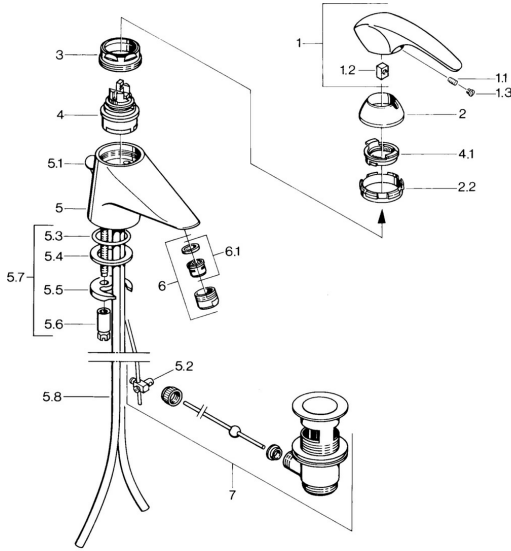

EAN: 4015474643024
static.hansa.com/02072101

Ersatzteile

SP02092101

	Name	Art.-Nr.
1.1	Schraube, M5x8, SW2.5	59904755
1.2	Kunststoffadapter	59904778
1.3	Blindstopfen, hot/cold	59906705
2	Abdeckkappe Chrom Ausgelaufen	59910582
2.2	Zubehörteil Ausgelaufen	59910586
3	Ringschraube, M50x1, SW45	59904775
4	Kartusche, 4.8 Eco-Top	59911431
4	Kartusche, 4.8 eco	59904601
4.1	Warmwasser Begrenzer	59904759
5.2	Gelenkstück	59904624
5.3	O-Ring, d 38x3.5	59910236
5.4	Dichtung, 48x33.5x2	59902283
5.5	Befestigungsplatte	59904765
5.6	Schraube, M8x1, SW13	59904766
5.7	Befestigungssatz	59910749
5.8	Rohr Chrom Ausgelaufen	59911059
6	Luftsprudler, M24x1 STD CC A Edelmessing Ausgelaufen	59906580
6	Luftsprudler, M24x1 A Weiss Ausgelaufen	59905419
6	Luftsprudler, M24x1 STD HC A Chrom	59902366
6.1	Luftsprudler, M22/24 A	59902081
7	Ablaufgarnitur Edelmessing Ausgelaufen	59906734
7	Ablaufgarnitur Chrom	59904620