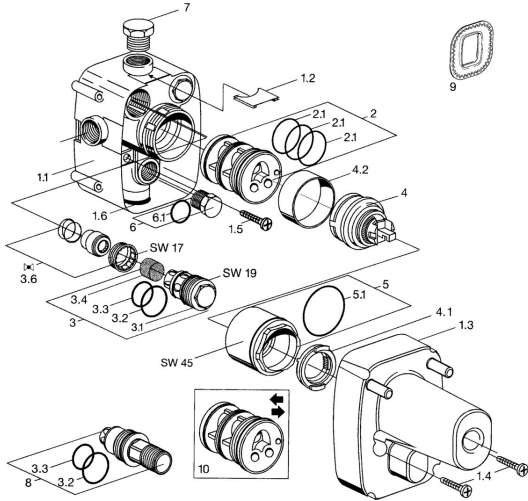

EAN: 4015474680241
static.hansa.com/02010100

Reserveonderdelen

SP02010100

	Naam	Code
1.1	Installation box Stopgezet	59911500
1.2	Plug Stopgezet	59911501
1.3	Beschermingskapje Stopgezet	59911502
1.4	Schroef, M5x25 Stopgezet	59911503
1.5	Schroef, 5.5x33 Stopgezet	59911504
1.6	O-ring voor waste Stopgezet	59911505
2	Adapter	59911506
2.1	O-ring, d 40x2	59911507
3	Onderhoud set, (-2003)	59911508
3.2	O-ring, d 25x2.5	59905053
3.3	O-ring, d 23x1	59911509
3.4	Filter sproeier	59911510
3.6	Afsluiter	59911511
4	Binnenwerk, 4.8 eco	59904601
4.1	Hot water limiter	59904759
4.2	Spacer sleeve Stopgezet	59905871
5	Schroefoog, M52x1, SW45	59911513
5.1	O-ring, 50.52x1.78	59906841
6	Plug Stopgezet	59905012
6.1	O-ring, d 18x2	59901422
7	Plug, G1/2	59905013
8	Flush connector Stopgezet	59911419
9	Afdichtring	59911418
10	Adapter, H/C reversed	59911429
N.I.	Inbouwverlengstuk compleet, 20 mm	59904983