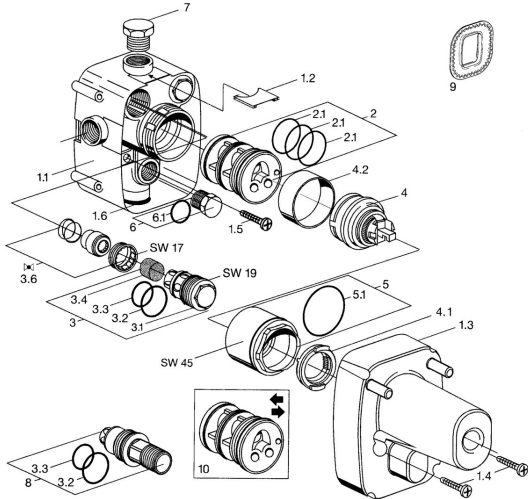

EAN: 4015474680241

static.hansa.com/02010100
Parti di ricambio
SP02010100

	Nome	Codice
1.1	Installation box Fuori produzione	59911500
1.2	Tappo Fuori produzione	59911501
1.3	Protezione Fuori produzione	59911502
1.4	Screw, M5x25 Fuori produzione	59911503
1.5	Screw, 5.5x33 Fuori produzione	59911504
1.6	Anello di guarnizione Fuori produzione	59911505
2	Adapter	59911506
2.1	O-ring, d 40x2	59911507
3	Set di manutenzione, (-2003)	59911508
3.2	O-ring, d 25x2.5	59905053
3.3	O-ring, d 23x1	59911509
3.4	Filtro	59911510
3.6	Valvola di intercettazione	59911511
4	Cartuccia, 4.8 eco	59904601
4.1	Hot water limiter	59904759
4.2	Adattatore Fuori produzione	59905871
5	Vite eye, M52x1, SW45	59911513
5.1	O-ring, 50.52x1.78	59906841
6	Tappo Fuori produzione	59905012
6.1	O-ring, d 18x2	59901422
7	Tappo, G1/2	59905013
8	Flush connector Fuori produzione	59911419
9	L'anello di tenuta	59911418
10	Adapter, H/C reversed	59911429
N.I.	Prolunga, 20 mm	59904983