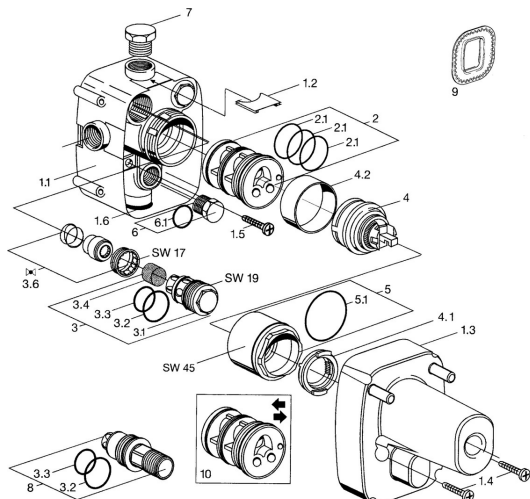

EAN: 4015474680241
static.hansa.com/02010100

Ersatzteile

SP02010100

	Name	Art.-Nr.
1.1	Installation box Ausgelaufen	59911500
1.2	Blindstopfen Ausgelaufen	59911501
1.3	Schutzkappe Ausgelaufen	59911502
1.4	Schraube, M5x25 Ausgelaufen	59911503
1.5	Schraube, 5,5x33 Ausgelaufen	59911504
1.6	Formdichtung Ausgelaufen	59911505
2	Adapter	59911506
2.1	O-Ring, d 40x2	59911507
3	Wartungsset, (-2003)	59911508
3.2	O-Ring, d 25x2,5	59905053
3.3	O-Ring, d 23x1	59911509
3.4	Sieb	59911510
3.6	Absperrventil	59911511
4	Kartusche, 4,8 eco	59904601
4.1	Warmwasser Begrenzer	59904759
4.2	Distanzhülse Ausgelaufen	59905871
5	Ringschraube, M52x1, SW45	59911513
5.1	O-Ring, 50.52x1.78	59906841
6	Blindstopfen Ausgelaufen	59905012
6.1	O-Ring, d 18x2	59901422
7	Blindstopfen, G1/2	59905013
8	Spülstopfen Ausgelaufen	59911419
9	Dichtungsring	59911418
10	Adapter, H/C reversed	59911429
N.I.	Verlängerungssatz, 20 mm	59904983