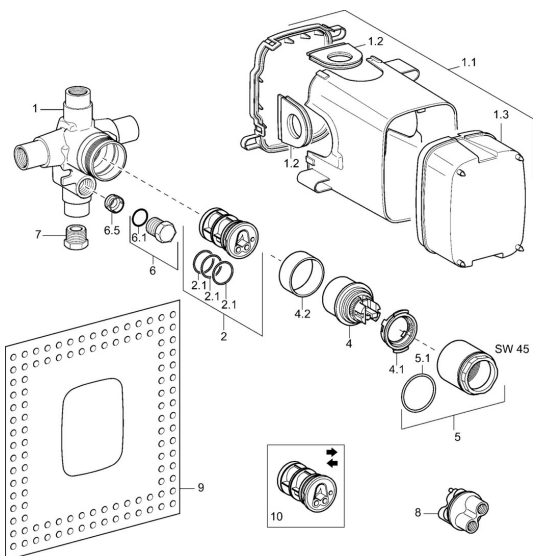

EAN: 4015474680173
static.hansa.com/02000100

Náhradné diely

SP02000100

	Názov	Kód
1.1	Installation box Ukončené	59912379
1.1	Installation box Ukončené	59911500
1.2	Ukončené	59911501
1.3	Antivandal krytka termostatu Ukončené	59912380
1.3	Antivandal krytka termostatu Ukončené	59911502
2	Adaptér	59911506
2.1	O-kružok, d 40x2	59911507
4	Kartuš, 4,8 eco	59904601
4.1	Hot water limiter	59904759
4.2	Spacer sleeve Ukončené	59905871
5	Očné skrutka, M5x1, SW45	59911513
5.1	O-kružok, 50.52x1.78	59906841
6	Plug Ukončené	59905012
6.1	O-kružok, d 18x2	59901422
6.5	[SK4426]	59912229
7	, G1/2	59905013
8	Flush connector	59912299
8	Flush connector Ukončené	59911419
9	Tesniaci krúžok	59911418
10	Adaptér, H/C reversed	59911429
N.I.	Nadstavňý segment, 20 mm	59904983
N.I.	Plug Ukončené	59911512
N.I.	Skrutka, M5x25 Ukončené	59911503
N.I.	O-kružok, d 25x2.5	59905053
N.I.	Skrutka, 5.5x33 Ukončené	59911504