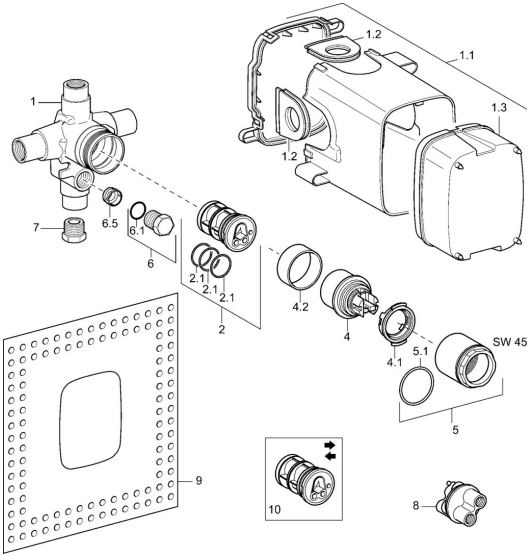

EAN: 4015474680173
static.hansa.com/02000100

Reserveonderdelen

SP02000100

	Naam	Code
1.1	Installation box Stopgezet	59912379
1.1	Installation box Stopgezet	59911500
1.2	Plug Stopgezet	59911501
1.3	Beschermingskapje Stopgezet	59912380
1.3	Beschermingskapje Stopgezet	59911502
2	Adapter	59911506
2.1	O-ring, d 40x2	59911507
4	Binnenwerk, 4.8 eco	59904601
4.1	Hot water limiter	59904759
4.2	Spacer sleeve Stopgezet	59905871
5	Schroef, M5x1, SW45	59911513
5.1	O-ring, 50.52x1.78	59906841
6	Plug Stopgezet	59905012
6.1	O-ring, d 18x2	59901422
6.5	Zetel	59912229
7	Plug, G1/2	59905013
8	Spoelkoppeling	59912299
8	Flush connector Stopgezet	59911419
9	Afdichtring	59911418
10	Adapter, H/C reversed	59911429
N.I.	Inbouwverlengstuk compleet, 20 mm	59904983
N.I.	Plug Stopgezet	59911512
N.I.	Schroef, M5x25 Stopgezet	59911503
N.I.	O-ring, d 25x2.5	59905053
N.I.	Schroef, 5.5x33 Stopgezet	59911504