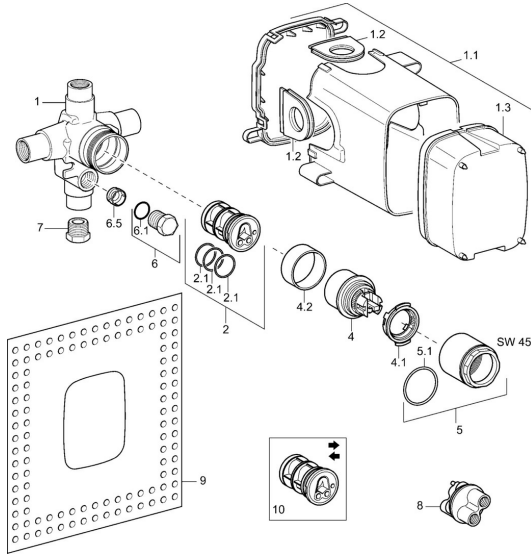

## Parti di ricambio

### SP02000100

	Nome	Codice
1.1	Installation box <b>Fuori produzione</b>	59912379
1.1	Installation box <b>Fuori produzione</b>	59911500
1.2	Tappo <b>Fuori produzione</b>	59911501
1.3	Protezione <b>Fuori produzione</b>	59912380
1.3	Protezione <b>Fuori produzione</b>	59911502
2	Adapter	59911506
2.1	O-ring, d 40x2	59911507
4	Cartuccia, 4.8 eco	59904601
4.1	Hot water limiter	59904759
4.2	Adattatore <b>Fuori produzione</b>	59905871
5	Vite eye, M5x1, SW45	59911513
5.1	O-ring, 50.52x1.78	59906841
6	Tappo <b>Fuori produzione</b>	59905012
6.1	O-ring, d 18x2	59901422
6.5	[IT4426]	59912229
7	Tappo, G1/2	59905013
8	Flush connector	59912299
8	Flush connector <b>Fuori produzione</b>	59911419
9	L'anello di tenuta	59911418
10	Adapter, H/C reversed	59911429
N.I.	Prolunga, 20 mm	59904983
N.I.	Tappo <b>Fuori produzione</b>	59911512
N.I.	Screw, M5x25 <b>Fuori produzione</b>	59911503
N.I.	O-ring, d 25x2.5	59905053
N.I.	Screw, 5.5x33 <b>Fuori produzione</b>	59911504