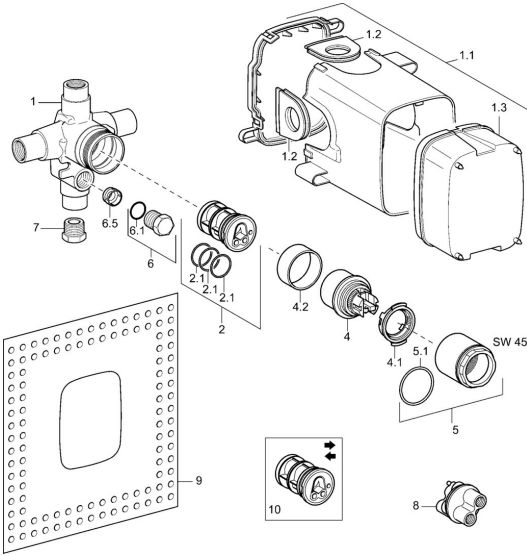

## Pièces de rechange

### SP02000100

	Nom	Code
1.1	Installation box <b>Arrêté</b>	59912379
1.1	Installation box <b>Arrêté</b>	59911500
1.2	Bouchon cache trou <b>Arrêté</b>	59911501
1.3	Cache de protection <b>Arrêté</b>	59912380
1.3	Cache de protection <b>Arrêté</b>	59911502
2	Adaptateur	59911506
2.1	Joint, d 40x2	59911507
4	Cartouche, 4.8 eco	59904601
4.1	Hot water limiter	59904759
4.2	Douille entretoise <b>Arrêté</b>	59905871
5	Vis Loop, M5x1, SW45	59911513
5.1	Joint, 50.52x1.78	59906841
6	Bouchon cache trou <b>Arrêté</b>	59905012
6.1	Joint, d 18x2	59901422
6.5	Siège	59912229
7	Bouchon cache trou, G1/2	59905013
8	Manchon de rinçage	59912299
8	Flush connector <b>Arrêté</b>	59911419
9	L'anneau d'étanchéité	59911418
10	Adaptateur, H/C reversed	59911429
N.I.	Rallonge pour mitigeur encastrés, 20 mm	59904983
N.I.	Bouchon cache trou <b>Arrêté</b>	59911512
N.I.	Vis, M5x25 <b>Arrêté</b>	59911503
N.I.	Joint, d 25x2.5	59905053
N.I.	Vis, 5.5x33 <b>Arrêté</b>	59911504