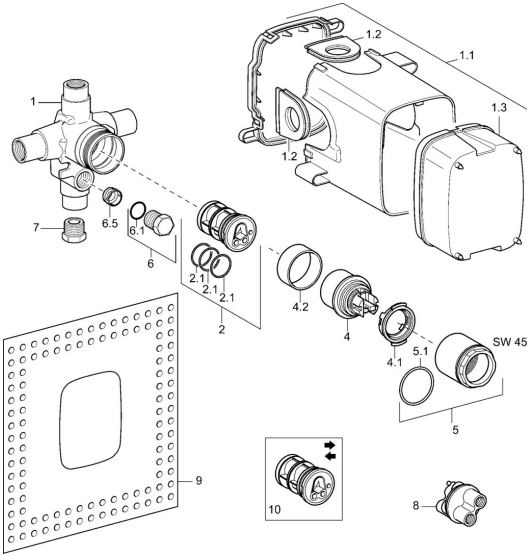

EAN: 4015474680173
static.hansa.com/02000100

Ersatzteile

SP02000100

	Name	Art.-Nr.
1.1	Installations-box Ausgelaufen	59912379
1.1	Installation box Ausgelaufen	59911500
1.2	Blindstopfen Ausgelaufen	59911501
1.3	Schutzkappe Ausgelaufen	59912380
1.3	Schutzkappe Ausgelaufen	59911502
2	Adapter	59911506
2.1	O-Ring, d 40x2	59911507
4	Kartusche, 4.8 eco	59904601
4.1	Warmwasser Begrenzer	59904759
4.2	Distanzhülse Ausgelaufen	59905871
5	Ringschraube, M5x1, SW45	59911513
5.1	O-Ring, 50.52x1.78	59906841
6	Blindstopfen Ausgelaufen	59905012
6.1	O-Ring, d 18x2	59901422
6.5	Sitz	59912229
7	Blindstopfen, G1/2	59905013
8	Spülstopfen	59912299
8	Spülstopfen Ausgelaufen	59911419
9	Dichtungsring	59911418
10	Adapter, H/C reversed	59911429
N.I.	Verlängerungssatz, 20 mm	59904983
N.I.	Blindstopfen Ausgelaufen	59911512
N.I.	Schraube, M5x25 Ausgelaufen	59911503
N.I.	O-Ring, d 25x2.5	59905053
N.I.	Schraube, 5.5x33 Ausgelaufen	59911504