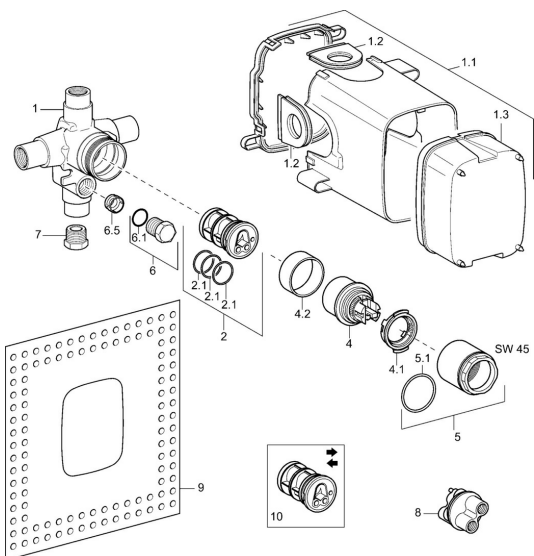

## Náhradní díly

### SP02000100

|      | Název  | Kód      |
|------|--|----------|
| 1.1  | Installation box <b>Ukončeno</b>             | 59912379 |
| 1.1  | Installation box <b>Ukončeno</b>             | 59911500 |
| 1.2  | Plug <b>Ukončeno</b>                         | 59911501 |
| 1.3  | Antivandal krytka termostatu <b>Ukončeno</b> | 59912380 |
| 1.3  | Antivandal krytka termostatu <b>Ukončeno</b> | 59911502 |
| 2    | Adaptér                                      | 59911506 |
| 2.1  | O-kroužek, d 40x2                            | 59911507 |
| 4    | Kartuše, 4,8 eco                             | 59904601 |
| 4.1  | Hot water limiter                            | 59904759 |
| 4.2  | Distanční pouzdro <b>Ukončeno</b>            | 59905871 |
| 5    | Oční šroub, M5x1, SW45                       | 59911513 |
| 5.1  | O-kroužek, 50.52x1.78                        | 59906841 |
| 6    | Plug <b>Ukončeno</b>                         | 59905012 |
| 6.1  | O-kroužek, d 18x2                            | 59901422 |
| 6.5  | Seat   | 59912229 |
| 7    | Plug, G1/2                                   | 59905013 |
| 8    | Flush connector                              | 59912299 |
| 8    | Flush connector <b>Ukončeno</b>              | 59911419 |
| 9    | Těsnicí kroužek                              | 59911418 |
| 10   | Adaptér, H/C reversed                        | 59911429 |
| N.I. | Nástavec-sada, 20 mm                         | 59904983 |
| N.I. | Plug <b>Ukončeno</b>                         | 59911512 |
| N.I. | Šroub, M5x25 <b>Ukončeno</b>                 | 59911503 |
| N.I. | O-kroužek, d 25x2.5                          | 59905053 |
| N.I. | Šroub, 5.5x33 <b>Ukončeno</b>                | 59911504 |